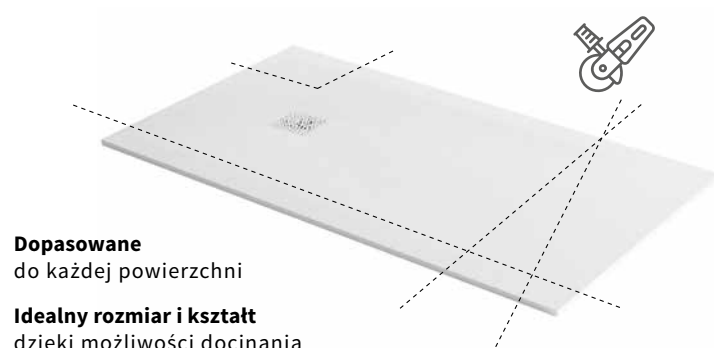

● A 1400 × B 1000 mm
BREX.1103.140.100.WHN

1995 zł
1699 zł
Cena promocyjna

Cechy brodzików Arda i Lavano:

Dostępne kolory:

Biały (WHN)
RAL 9016

Cappuccino (CAN)
RAL 1019

Beton (CON)
RAL 7040

Czarny (BLN)
RAL 9005