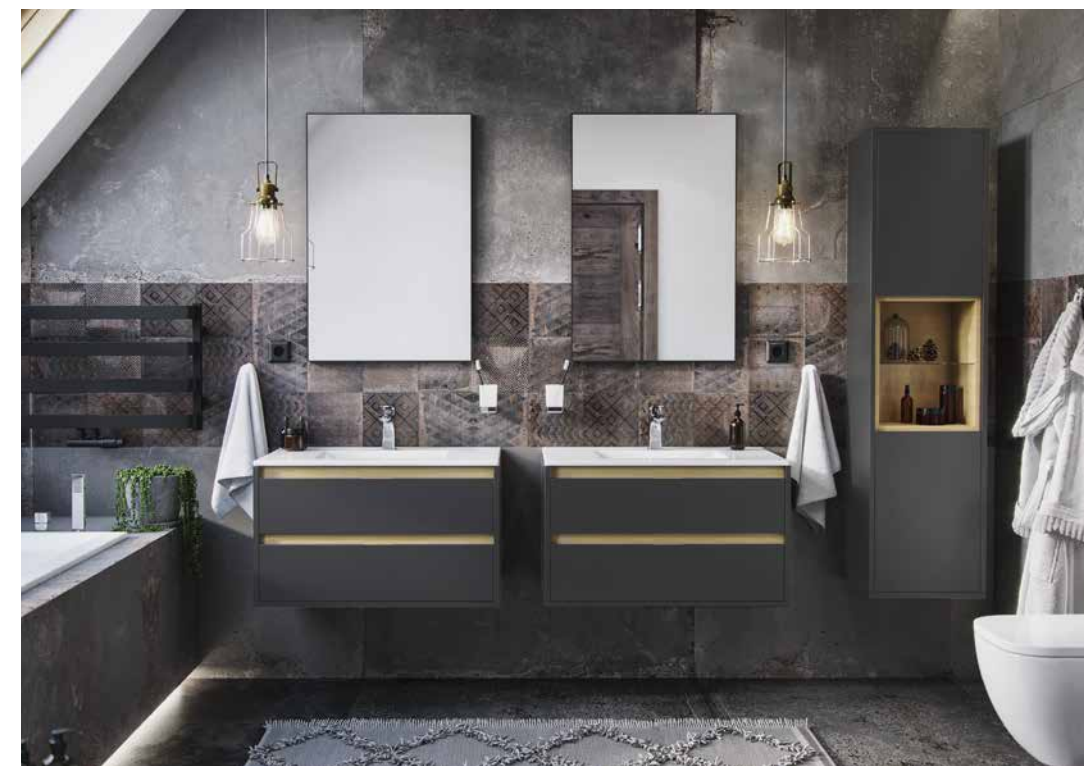

Cena promocyjna

Ruszt z polerowanej stali

Ruszt do zabudowy płytkami

Torvi ma uniwersalne zastosowanie jako odpływ prysznicowy lub dodatkowy wpust zabezpieczający pomieszczenie przed zalaniem. Idealny do różnych pomieszczeń.