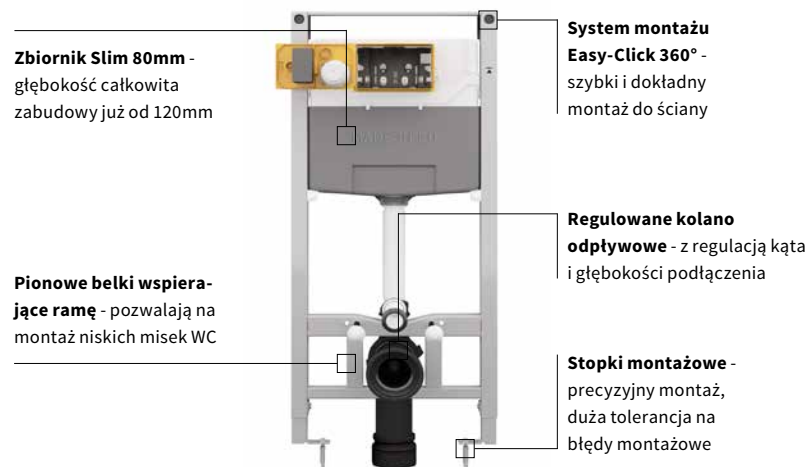

Shiro 2.0

Stelaż podtynkowy do miski WC

INEX.SH2.1110.500
1150 - 1350 × 500 mm

795 zł
679 zł
Cena promocyjna