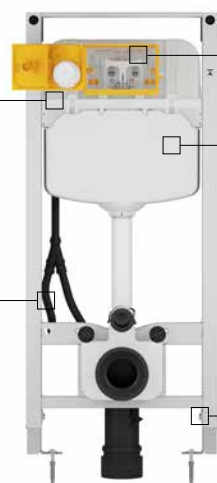

Shiro Premium

Stelaż podtynkowy do miski WC

INEX.SP1150.500
1150 - 1350 × 500 mm

±045 zł
889 zł
Cena promocyjna

System Pure Power - higiena i odświeżanie przy każdym sputkiwaniu

Opcja Washlet Ready - bądź gotowy do montażu toalety myjącej teraz lub w przyszłości