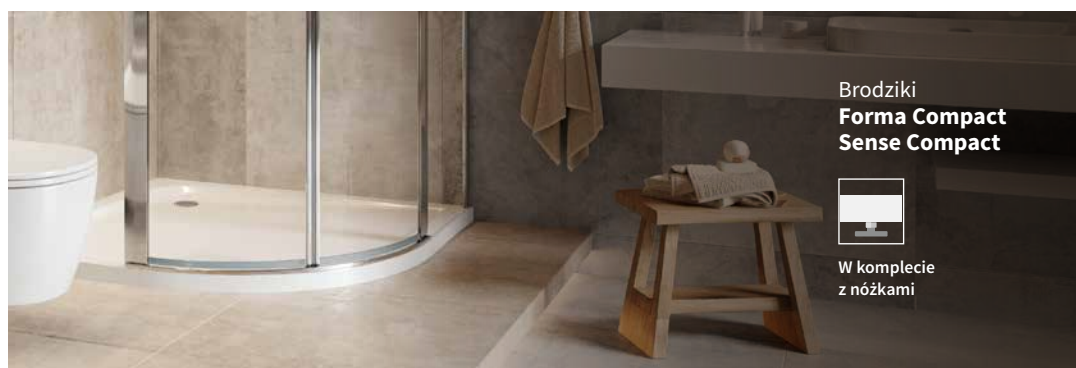

Brodzikowy ø90 mm

INEX.1416.90
• z pokrywą
• chrom

115 zł
98 zł
Cena promocyjna

2 LATA

Przepływ
42l / min

Brodziki
Forma Compact
Sense Compact

W komplecie
z nóżkami

Stilio