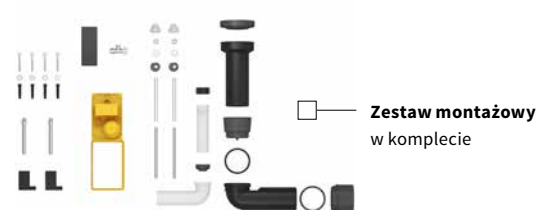

Shiro 2.0

Stelaż podtynkowy do miski WC

INEX.SH2.1110.500
1150 - 1350 × 500 mm

795 zł
679 zł
Cena promocyjna