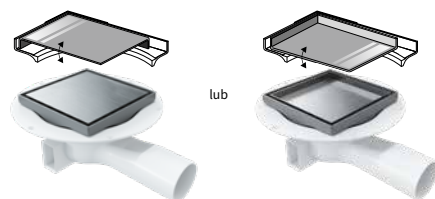

W skład zestawu wchodzi:

1. Ruszt
2. Kratka odpływowa Double
3. Syfon suchy DryOn
4. Pierścień zaciskowy
5. Mankiet uszczelniający
6. Wpust Maxflow

Ruszt 2 w 1

Nożyk

do docięcia maty w odpływie Torvi

- wielokrotnego użytku
- ułatwia wycięcie otworu w mankiecie uszczelniającym