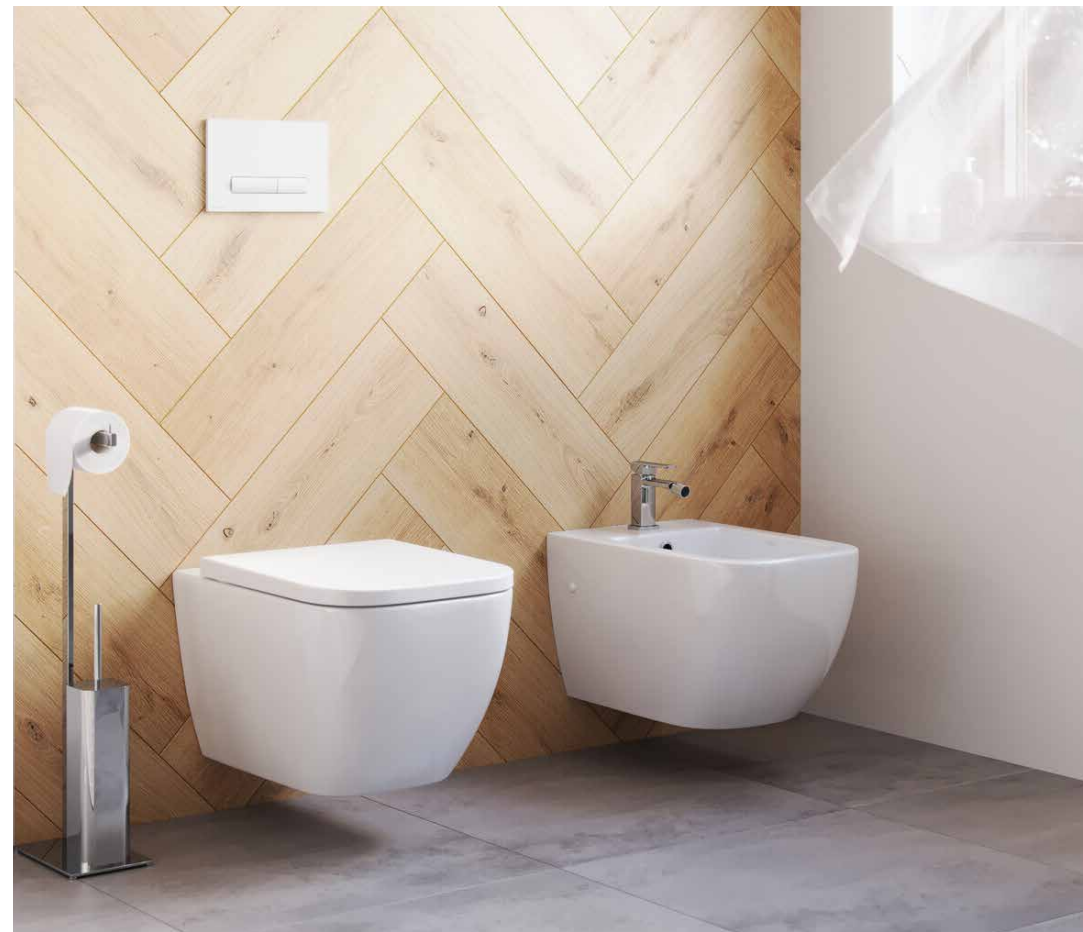

- biały połysk
- miska WC wisząca bezrantowa
- deska WC Slim wolnoopadająca
- z Duroplastu, metalowe zawiasy

CESD.WCSQDR
CESD.CWQDRF

550 × 360 mm

1880 zł

1599 zł
Cena promocyjna

miska
BEZRANTOWA

Italian design

Quadra

Bidet

CESD.BDSBLL

550 × 360 mm

- biały połysk

1235 zł

1049 zł
Cena promocyjna

Shiro Premium