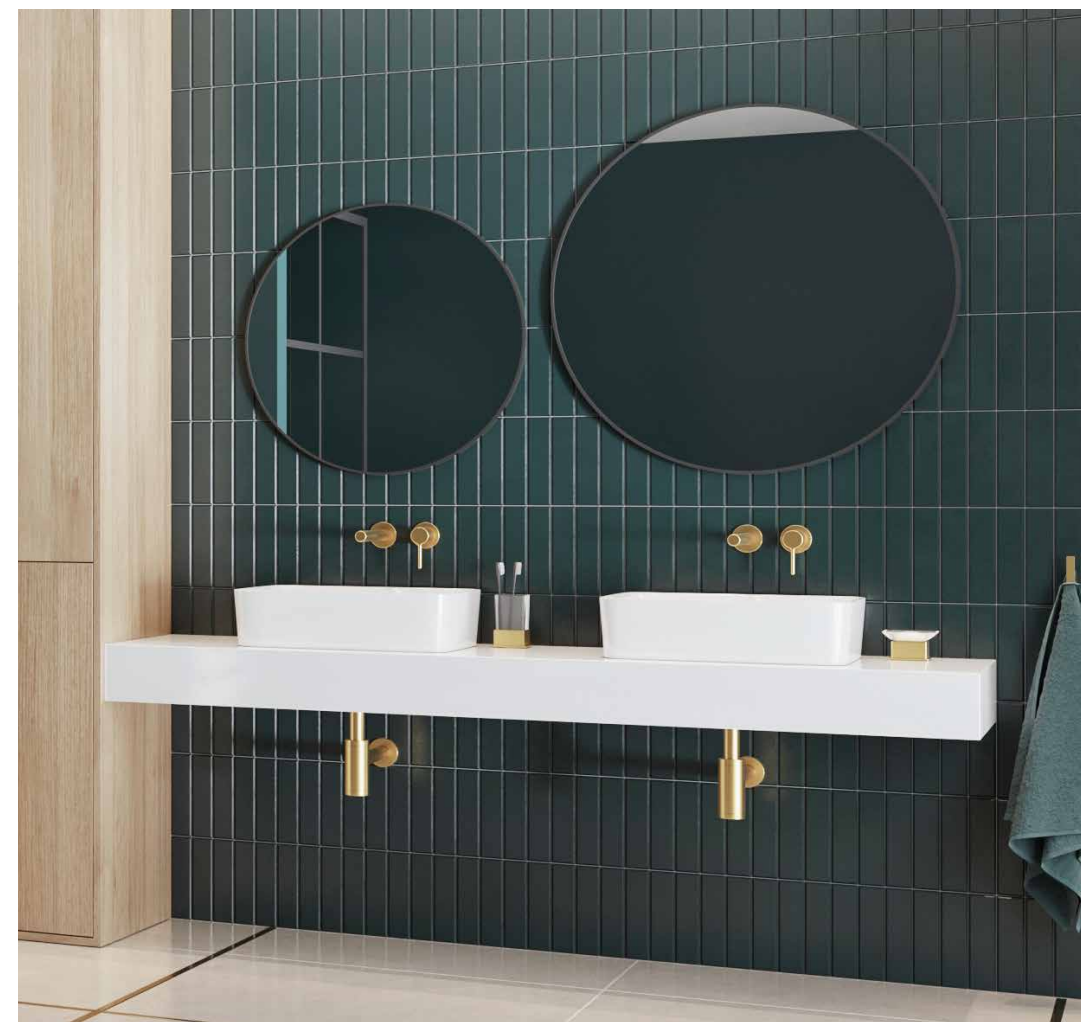

Złote produkty *Excellent*

Złoto zagościło w najmodniejszych łazienkach na dobre – nie tylko w postaci armatury. W ofercie Excellent można znaleźć również eleganckie wykończenia i dodatki łazienkowe, które perfekcyjnie wpisują się w trend złocistych mariaży.

Ciekawym uzupełnieniem aranżacji w kolorystyce złotej są wykończeniowe i dekoracyjne profile mosiężne, stalowe lub aluminiowe, przyciski WC, przelewy i syfony, czy funkcjonalne korki typu Click-Clack w kolorze złotym.

Oprócz tego warto bliżej przyjrzeć się szykownym akcesoriom, które fantastycznie wypadną w każdym designerskim wnętrzu. Kubek z mrożonego szkła i podstawka z wysokogatunkowego mosiądzu pokrytego złotą powłoką, będą świetnie harmonizować ze złotą baterią umywalkową. W tej samej serii czeka również wysokiej jakości pojemnik na mydło oraz subtelna mydelniczka – wszystko utrzymane w identycznej, spójnej stylistyce.