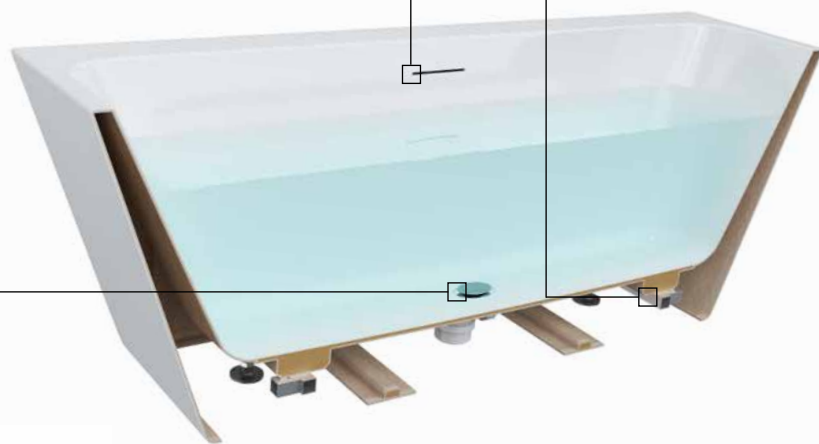

Dodatkowe informacje

- czasowy wyłącznik masażu i oświetlenia

Wanny wolnostojące

Akrylowe wanny wolnostojące to rozwiązanie nadające łazience szczególnego charakteru.

Są nie tylko dodatkową dekoracją pomieszczenia, ale dają też wiele możliwości aranżacyjnych, jak również funkcjonalnych.

Subtelny przelew

Każda wanna wolnostojąca Excellent posiada wbudowany system odpływowo-przelewowy zakończony minimalistycznym przelewem szczelinowym.

Wzmocniona konstrukcja

Wanny wolnostojące posiadają dodatkowe elementy wzmocniające, które zapewniają komfort i bezpieczeństwo użytkowania.