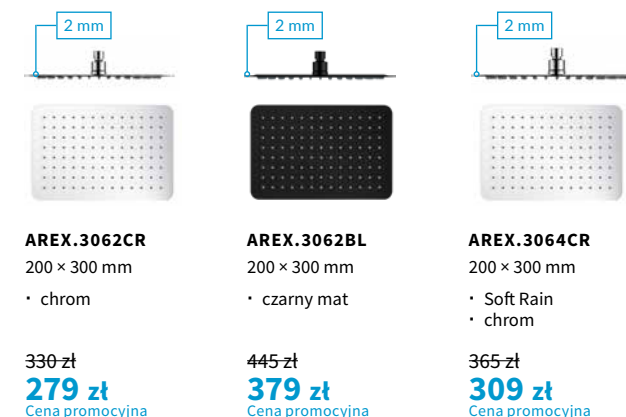

Główki prysznicowe

Slim, prostokątne