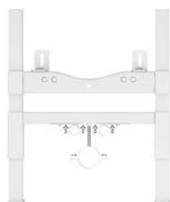

Shiro

Stelaż podtynkowy
do bidetu

10 LAT

Zestaw montażowy
w komplecie

505 × 420 mm

INEX.SH505.420

635 zł

539 zł
Cena promocyjna
539 zł*