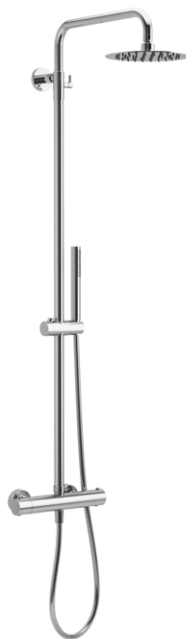

Termo Round

Zestaw prysznicowy termostatyczny Rain

ARAC.SY.107CR

- chrom
- głowica prysznicowa okrągła
- Ø 200 mm Slim
- montaż: ścienny natynkowy
- typ: jednouchwytowa
- z przełącznikiem
- bez wylewki

±175 zł