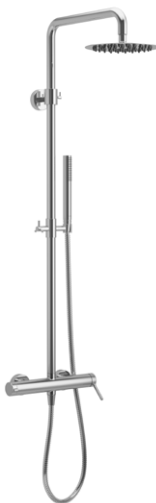

Bateria bidetowa stojąca

Zestaw prysznicowy Rain z baterią mechaniczną

- głowica prysznicowa okrągła Slim Ø 250 mm
- typ: dwuuchwytyowa
- z przełącznikiem
- bez wylewki