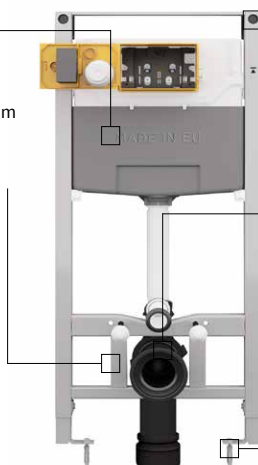

Shiro 2.0

Stelaż podtynkowy
do miski WC

1150 - 1350 × 500 mm

INEX.SH2.1110.500

860 zł

729 zł

Cena promocyjna

729 zł*

Zbiornik Slim 80mm
głębokość całkowita
zabudowy już od 120mm

**Pionowe belki
wspierające ramę**
pozwalają na montaż
niskich misek WC

**System montażu
Easy-Click 360°**
szybki i dokładny
montaż do ściany

**Regulowane kolano
odpływowe z regulacją kąta
i głębokości podłączenia**

Stopki montażowe
precyzyjny montaż,
duża tolerancja na
błędy montażowe

Podkładka

Wygłuszająca do
misek WC i bidetów

430 × 380 mm

INEX.430.380

30 zł

25 zł

Cena promocyjna

25 zł*

I klasa
głośności

System
montażu
Easy-Click

Zbiornik
z powłoką
antycondensacyjną

Pionowe
belki wspierające
ramę

Zbiornik
odporny na
naprężenia
termiczne

Rama stalowa,
malowana
proszkowo,
odporna na korozję