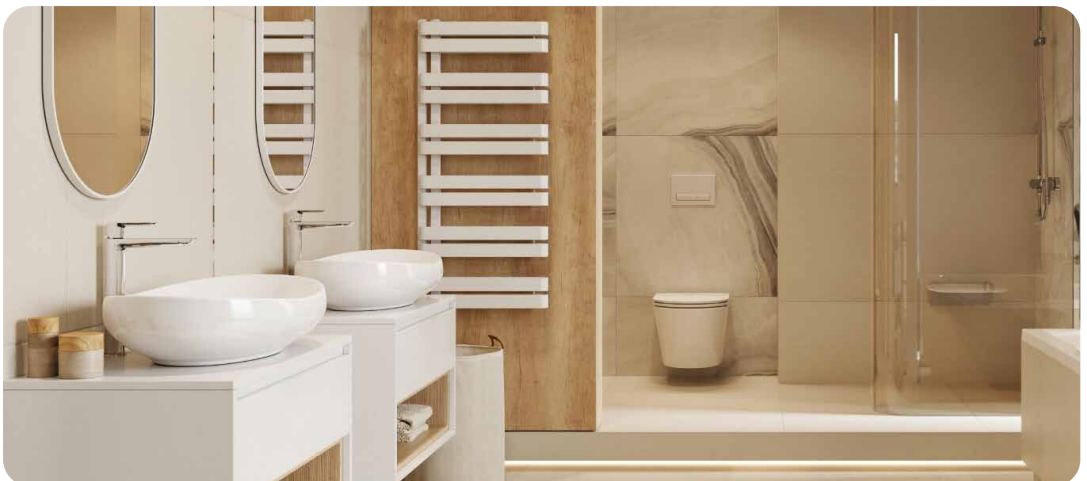

Dostępne
w dwóch
kolorach

Podłączenie
dolne boczne
5 cm

Dostępne
w dwóch
rozmiarach

Możliwość
montażu
grzałki

Uniwersalny
montaż:
lewy / prawy

Italic

Grzejnik łazienkowy

945 × 500 × 90 mm