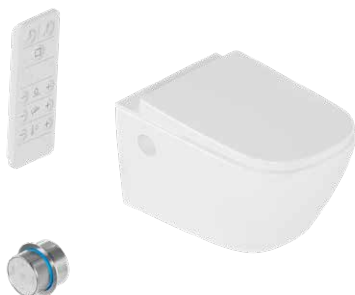

ZEPR.0124.02

4999 złCena w zestawie
4999 zł*

1201 ZŁ TANIEJ!

Zestaw promocyjny
z pokrętkiem sterowania
w kolorze złotym

6200 zł

ZEPR.0124.03

4999 złCena w zestawie
4999 zł*

ZESTAW PROMOCYJNY