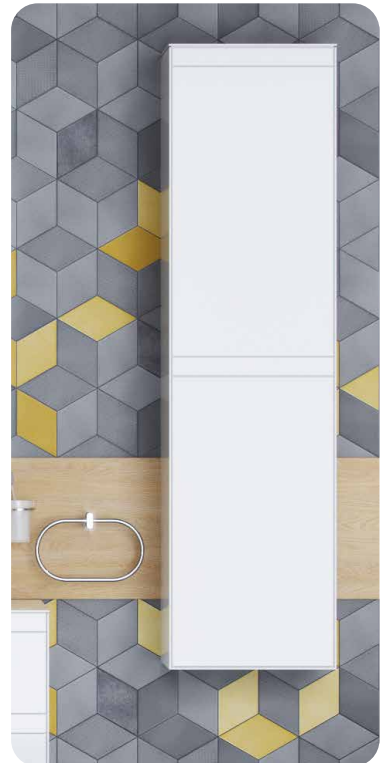

Finli

Szafka boczna wisząca

Uniwersalny montaż L/P

400 × 1500 × 300 mm

• płyta lakierowana biały połysk/wnętrze płyta dąb

MLEX.1201.400.WHWH

2535 zł

2149 zł

Cena promocyjna

2149 zł*