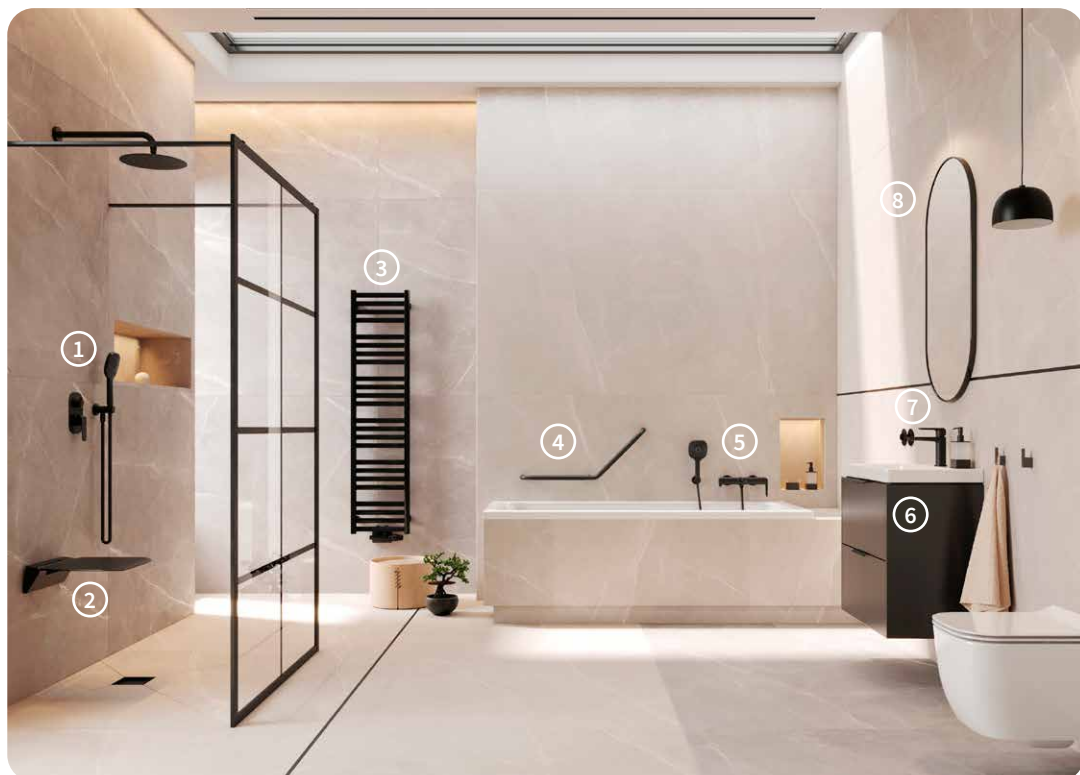

N

1

Clever 2.0

Zestaw prysznicowo-wannowy podtynkowy

AREX.SET.4145BS

1530 zł

Cena katalogowa

2

Seduro Premium

Siedzisko prysznicowe

DOEX.SP365.306.BL

905 zł

699 zł

Cena promocyjna

769 zł*

3

Horos

Grzejnik łazienkowy

GREX.HO146.35.BL

930 zł

Cena katalogowa

4

Hendi

Uchwyt łazienkowy kątowy

DOEX.1873BL

530 zł

449 zł

Cena promocyjna

449 zł*

N

5

Clever 2.0

Bateria wannowo-prysznicowa

AREX.4105BS

670 zł

Cena katalogowa

6

Blanko

Szafka łazienkowa

MLEX.6301.490.BL

1880 zł

1596 zł

Cena promocyjna

1596 zł*

N

7

Clever 2.0

Bateria umywalkowa stojąca

AREX.4101BS

530 zł

Cena katalogowa

8

Corido

Lustro łazienkowe z oświetleniem LED owalne

DOEX.CO100.050.BL

1530 zł

1299 zł

Cena promocyjna

1299 zł*