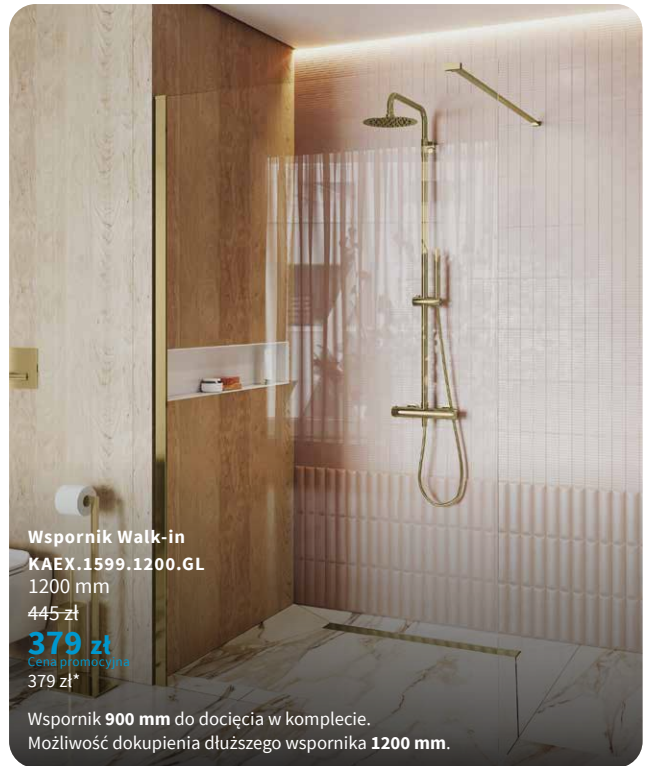

• łącznik wsporników

KAEX.1508.GL

• złoty połysk

80 zł

69 zł

Cena promocyjna

80 zł*

Wspornik Walk-in

Vidoq

Walk-in ścianka
prysznicowa gięta

Montaż uniwersalny

Grubość
szkła 6 mm

Wsporniki
Slim 900 mm
w komplecie

Powłoka
Clean Control

Mocowanie
do ściany
w komplecie

• profil chrom