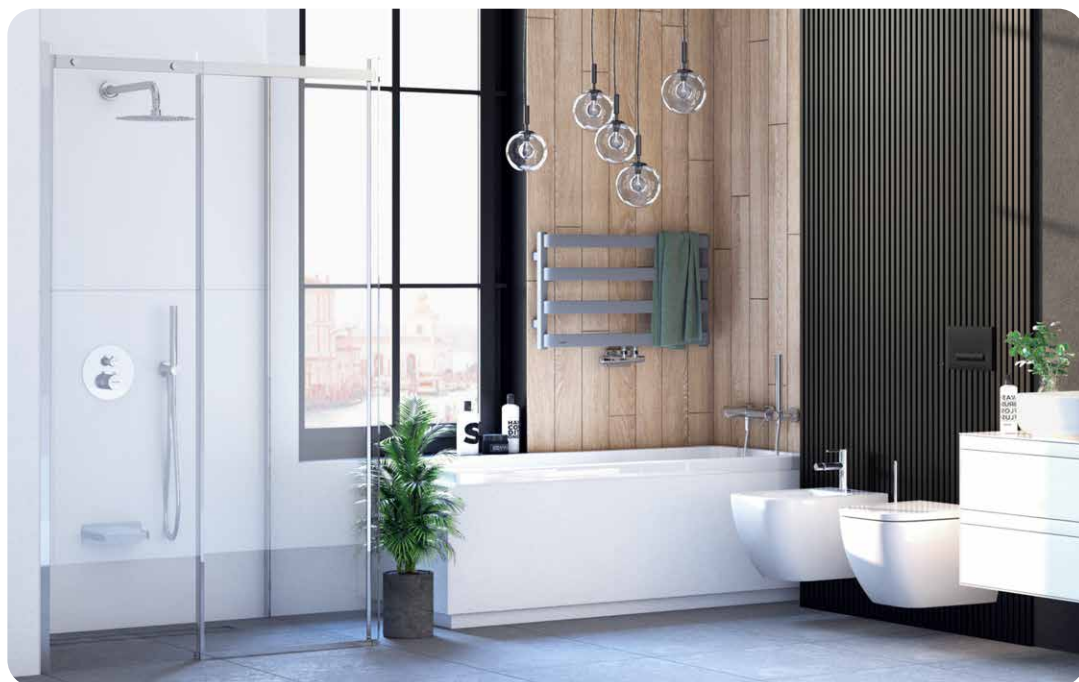

Zestaw prysznicowo-wannowy podtynkowy termostatyczny, 3 funkcje

- możliwość regulacji ciśnienia wody
- ramię ścienne okrągłe 400mm
- głowica prysznicowa okrągła Slim Ø 250 mm
- bateria prysznicowo-wannowa podtynkowa Fix-box
- przyłącze kątowe z mocowaniem słuchawki
- wąż prysznicowy 1500 mm
- słuchawka prysznicowa Loka

AREX.SET.1248CR

• chrom

1880 zł

1599 zł

Cena promocyjna

1599 zł*

Bateria wannowo-prysznicowa podtynkowa termostatyczna, 3 funkcje

AREX.1248CR

• chrom

880 zł

749 zł

Cena promocyjna

749 zł*