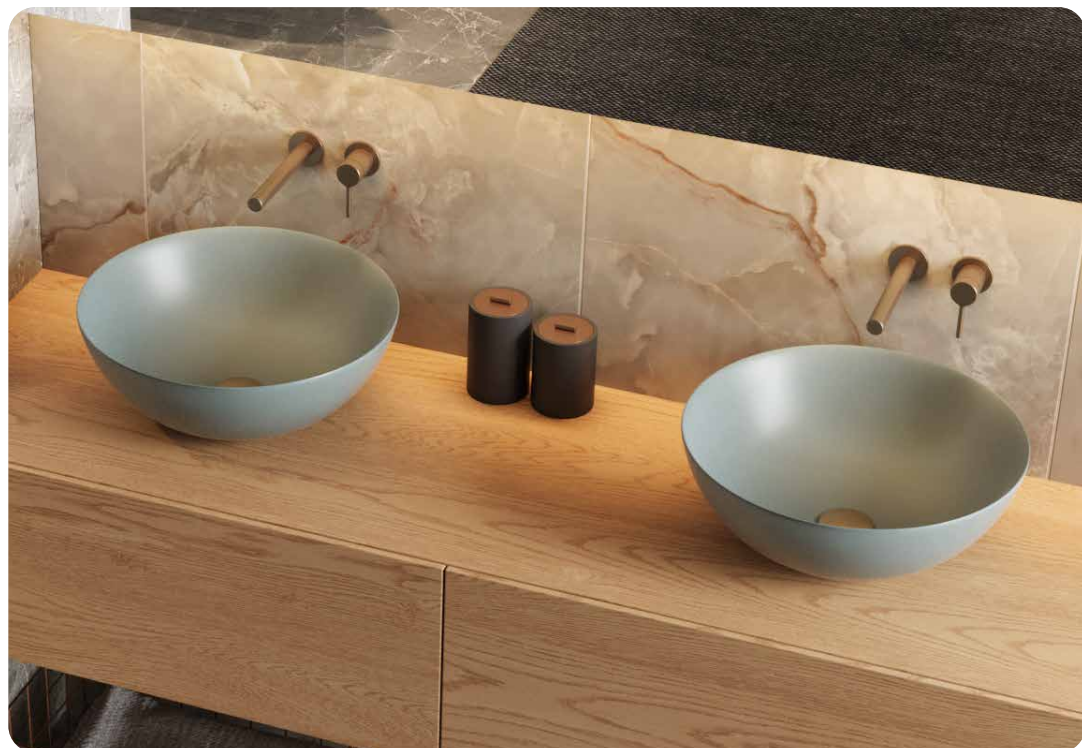

Bateria umywalkowa stojąca

Bateria umywalkowa wysoka stojąca