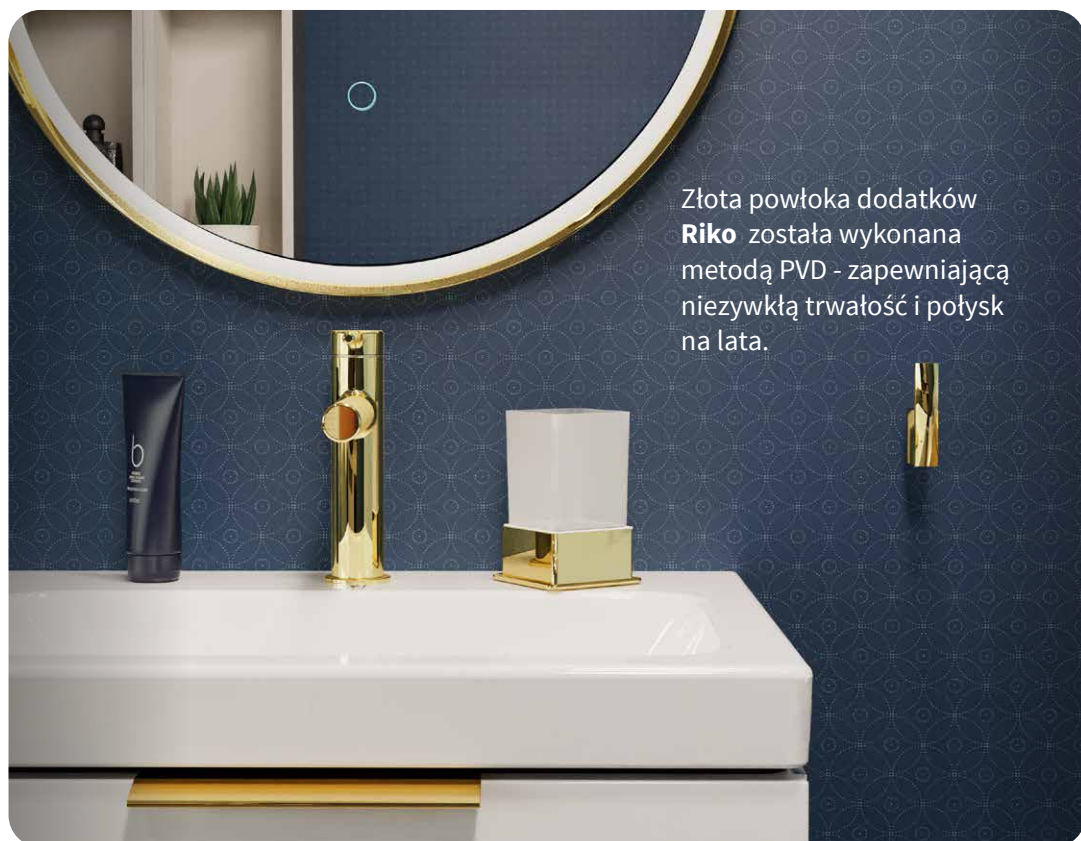

Haczyk pojedynczy

DOEX.1601GL

• złoty PVD

108 zł

92 zł

Cena promocyjna

108 zł*

Haczyk podwójny

DOEX.1602GL

• złoty PVD

116 zł

99 zł

Cena promocyjna

99 zł*

Uchwyt na papier

DOEX.1608GL

• złoty PVD

175 zł

149 zł

Cena promocyjna

149 zł*

Mydelniczka stojąca szklana

DOEX.1613GL

• złoty PVD / szkło mat

194 zł

165 zł

Cena promocyjna

165 zł*

Kubek stojący szklany

DOEX.1614GL

• złoty PVD / szkło mat

194 zł

165 zł

Cena promocyjna

194 zł*

Szczotka WC wolnostojąca

DOEX.1617GL

• złoty PVD

376 zł

320 zł

Cena promocyjna

320 zł*

Złota powłoka dodatków **Riko** została wykonana metodą PVD - zapewniającą niezwykłą trwałość i połysk na lata.