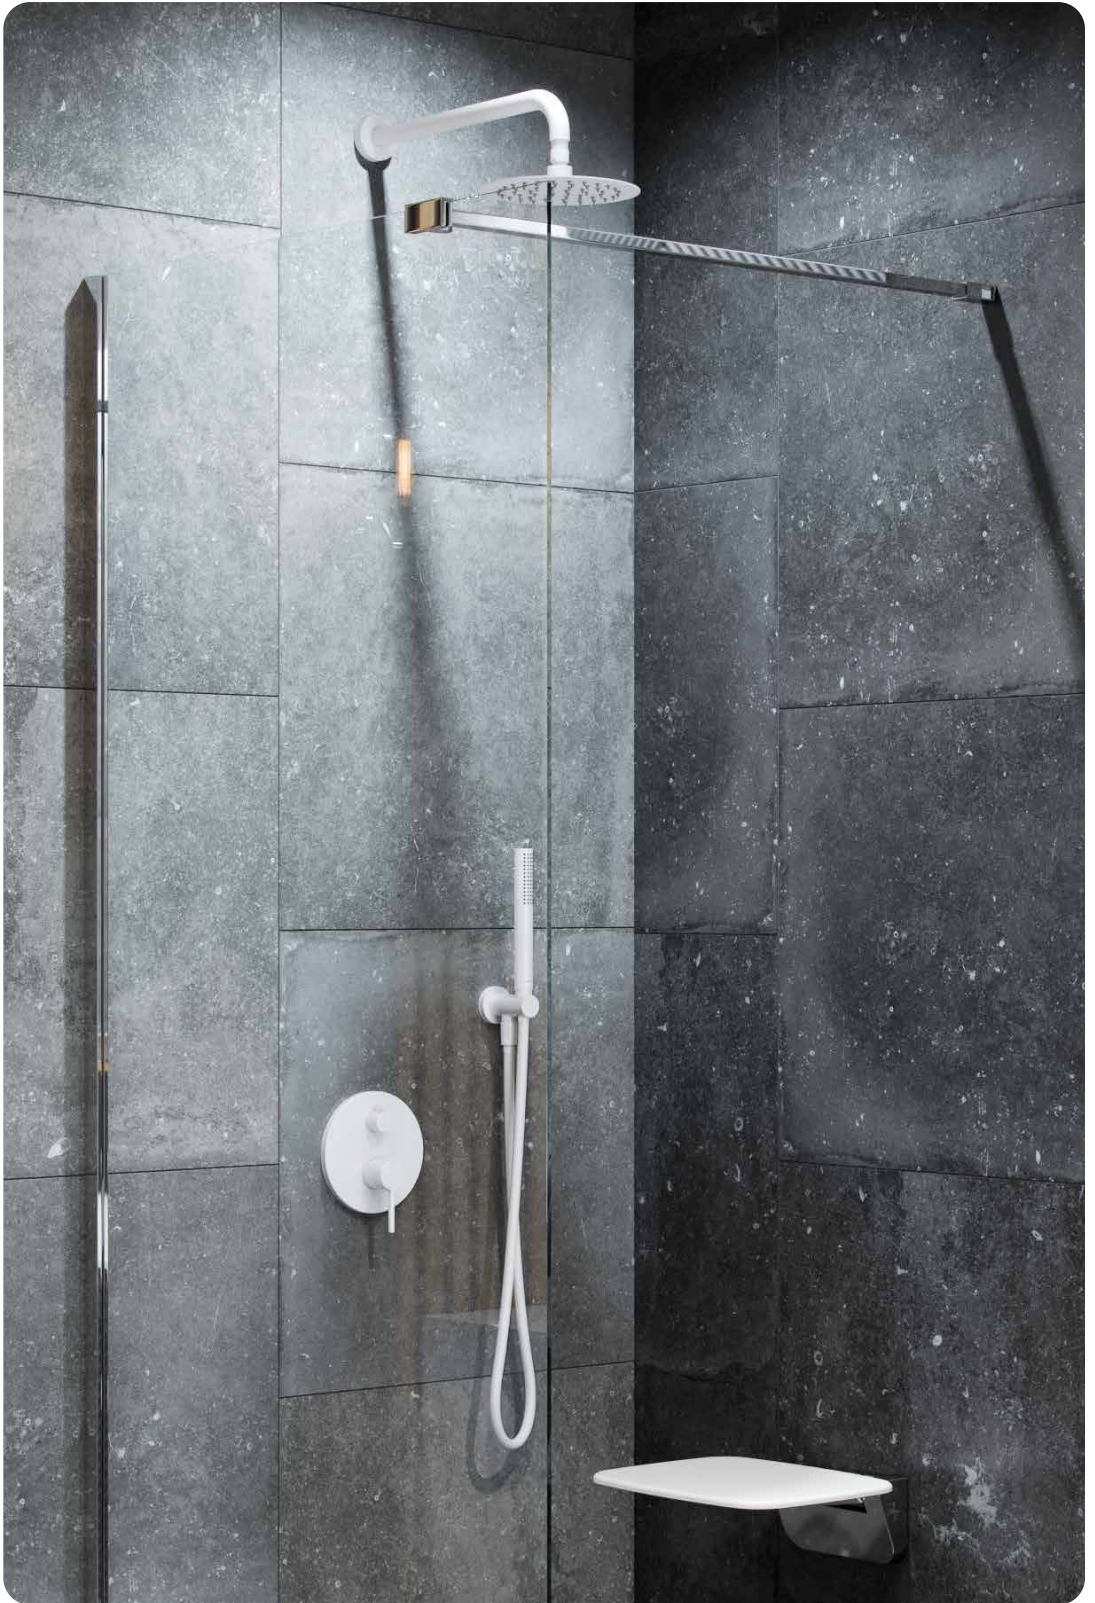

AREX.1281GL
• złoty połysk
2060 zł
1749 zł
Cena promocyjna
1749 zł*

AREX.1281GB
• złoty szczotkowany
2175 zł
Cena katalogowa

Zestaw prysznicowo-wannowy podtynkowy, 2 funkcje

- ramię ścienne okrągłe 400 mm
- głowica prysznicowa okrągła Slim
- bateria prysznicowo-wannowa podtynkowa Fix-box
- przyłącze kątowe z mocowaniem słuchawki
- wąż prysznicowy 1500 mm
- słuchawka prysznicowa Loka