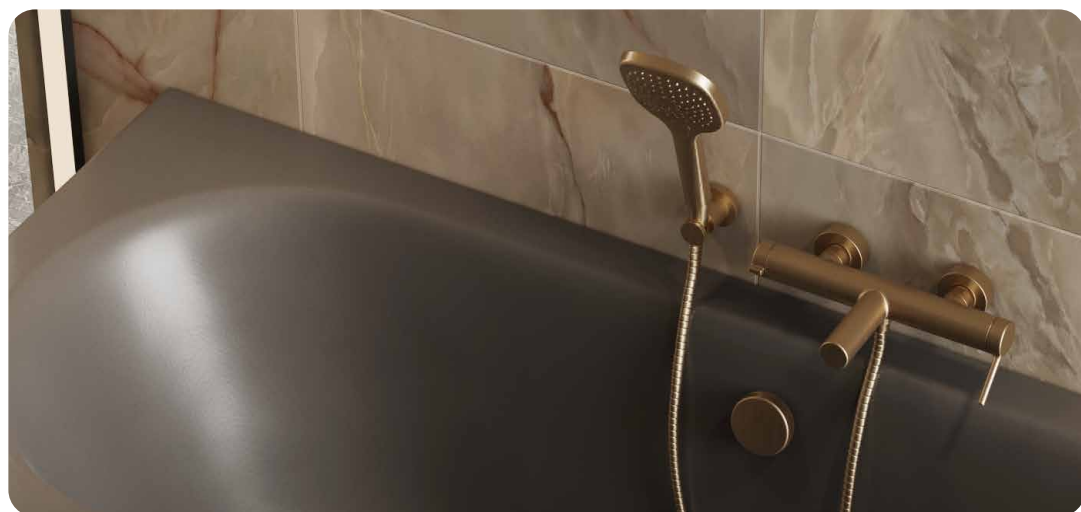

Głowica

Prysznicowa Slim
okrągła, Ø 250 mm

Strumień
laminarny

Dostępna
w 6 kolorach

AREX.3025CR
• chrom

260 zł

219 zł

Cena promocyjna
219 zł*

AREX.3025BL
• czarny mat

290 zł

249 zł

Cena promocyjna
249 zł*

AREX.3025WH
• biały mat

290 zł

249 zł

Cena promocyjna
249 zł*

AREX.3025GL
• złoty połysk

340 zł

289 zł

Cena promocyjna
289 zł*

AREX.3025GB
• złoty szczotkowany

350 zł

299 zł

Cena promocyjna
299 zł*

AREX.3025CB
• miedziany szczotkowany

350 zł

299 zł

Cena promocyjna
350 zł*

N

Auris

Słuchawka prysznicowa
3 funkcyjna

System
Pure-calc

Materiał:
ABS

Dostępna
w 6 kolorach

N

N

N

AREX.SH.100CR
• chrom

93 zł

79 zł

Cena promocyjna
93 zł*

AREX.SH.100BL
• czarny mat

105 zł

89 zł

Cena promocyjna
89 zł*

AREX.SH.100WH
• biały mat

105 zł

89 zł

Cena promocyjna
89 zł*

AREX.SH.100GL
• złoty połysk

117 zł

99 zł

Cena promocyjna
99 zł*

AREX.SH.100GB
• złoty szczotkowany

128 zł

109 zł

Cena promocyjna
128 zł*

AREX.SH.100CB
• miedziany szczotkowany

128 zł

109 zł

Cena promocyjna
128 zł*