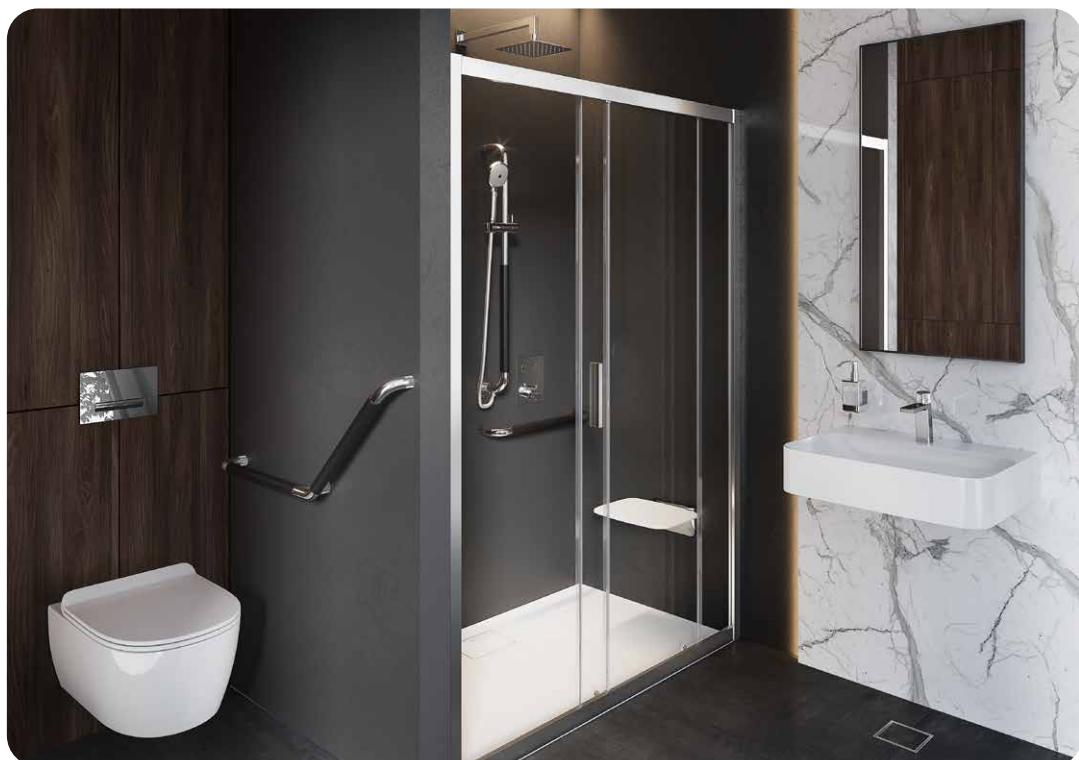

Dostępne w dwóch kolorach

Wykonane z mosiądzu

Montaż bezrozetowy*

Dopuszczalne obciążenie do 200 kg

Haczyk
podwójny

DOEX.1702CR

• chrom

93 zł