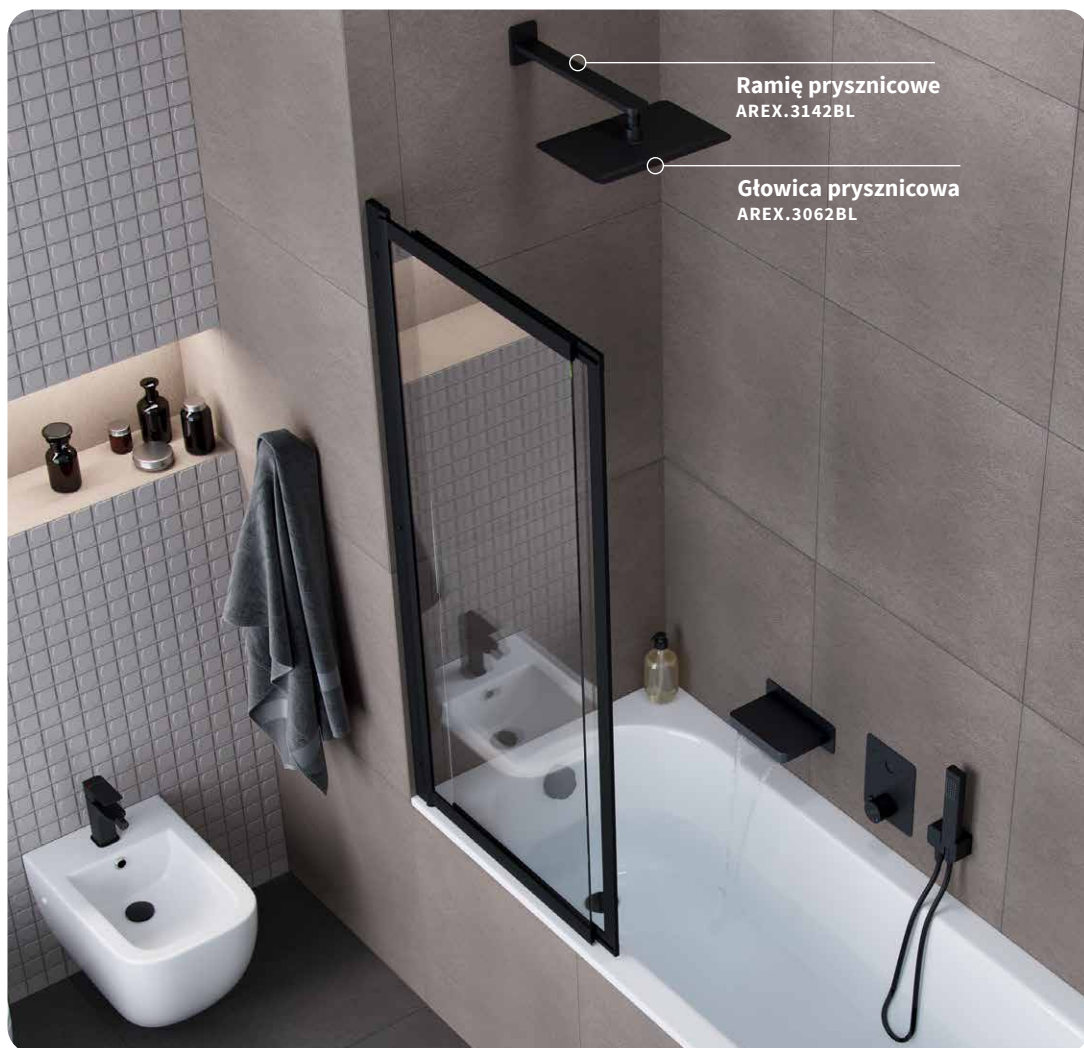

Główce prysznicowe

Slim, prostokątne

AREX.3062CR

200 × 300 mm

• chrom

340 zł

289 zł

Cena promocyjna
289 zł*

AREX.3062BL

200 × 300 mm

• czarny mat

460 zł

389 zł

Cena promocyjna
389 zł*

Soft Rain

AREX.3064CR

200 × 300 mm

• chrom

375 zł

319 zł

Cena promocyjna
319 zł*

Ramię prysznicowe

ścienne i sufitowe

AREX.3142CR

długość: 400 mm

• chrom
• ścienne
• kwadratowe

222 zł

189 zł

Cena promocyjna
189 zł*

AREX.3142BL

długość: 400 mm

• czarny mat
• ścienne
• kwadratowe

292 zł

249 zł

Cena promocyjna
249 zł*

Ramię prysznicowe
AREX.3142BL

Główca prysznicowa
AREX.3062BL