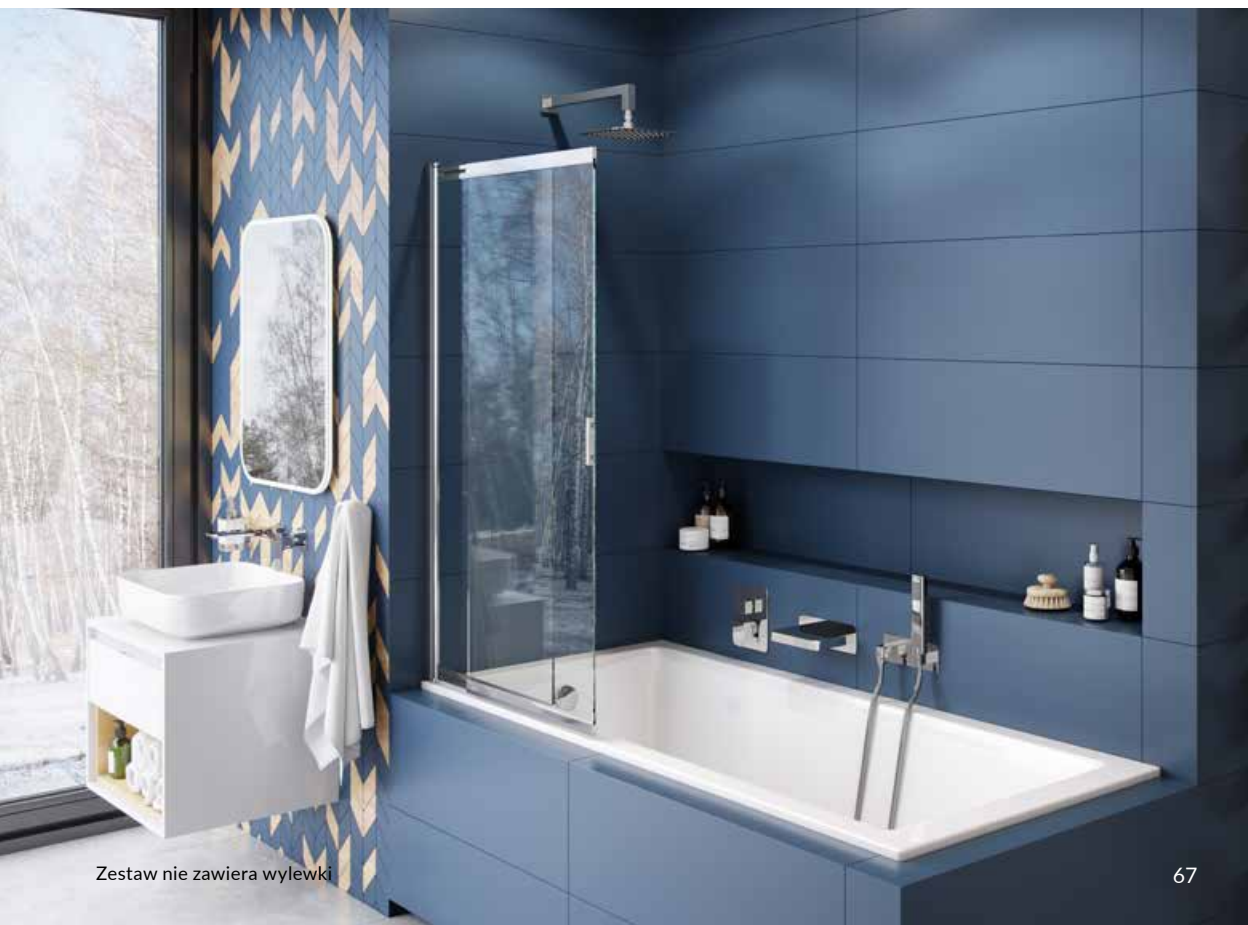

Frost Quatro

Zestaw prysznicowo-wannowy podtynkowy 2/3 funkcje

chrom

AREX.4402CR

1550 zł

1239 zł

Cena promocyjna

Frost Quatro Termo

Zestaw prysznicowo-wannowy podtynkowy termostaticzny 2/3 funkcje

chrom

AREX.4403CR

1795 zł

1439 zł

Cena promocyjna