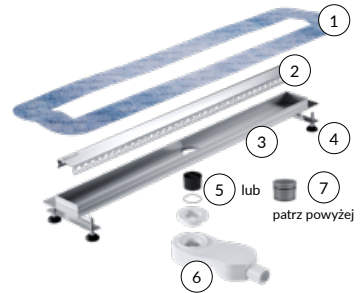

patrz powyżej

Ruszt z polerowanej stali

Ruszt do zabudowy płytkami

W skład zestawu wchodzi:

1. Mankiet uszczelniający
2. Ruszt x 2
3. Rynna
4. Nóżki
5. Rurka inspekcyjna
6. Syfon niski

Rolo

Lusterko kosmetyczne powiększające