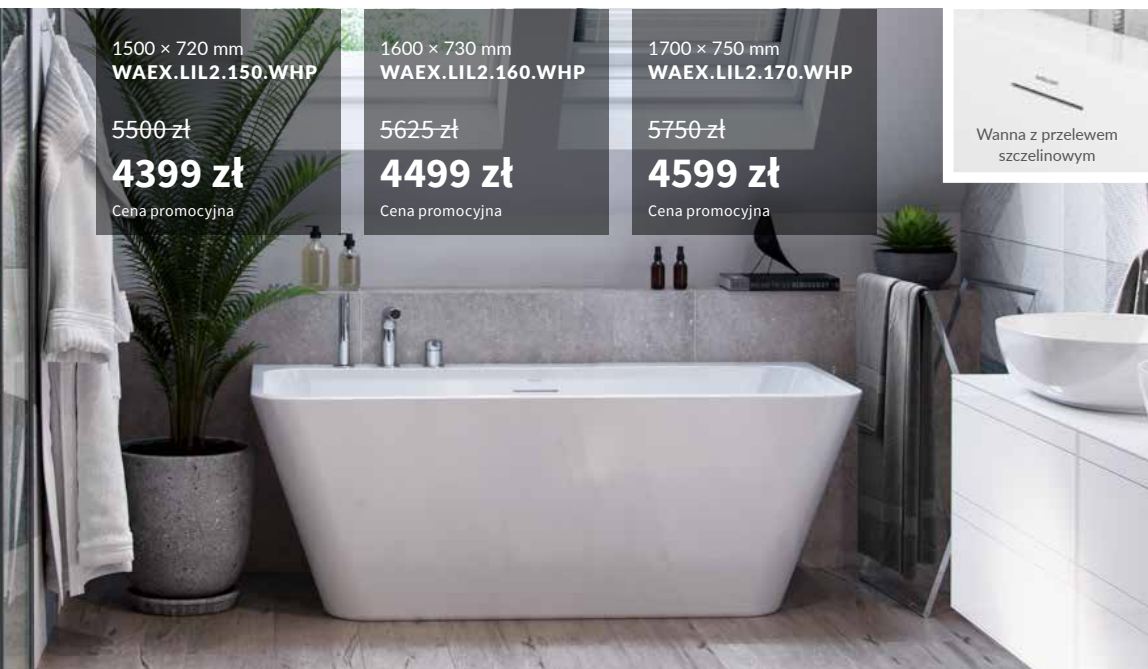

9400 zł

7499 zł

Cena promocyjna

Lila 2.0

Wanna akrylowa przysięcna biała z przelewem i zestawem odpływowym

Lila 2.0

Wanna akrylowa wolnostojąca biała z przelewem i zestawem odpływowym

Olia 2.0

Wanna akrylowa wolnostojąca biała z przelewem i zestawem odpływowym

1500 × 730 mm
WAEX.OLI2.15WH

4125 zł

3299 zł

Cena promocyjna

Wanna z przelewem
szczelinowym

Comfort 2.0

Wanna akrylowa wolnostojąca biało-czarna z przelewem i zestawem odpływowym