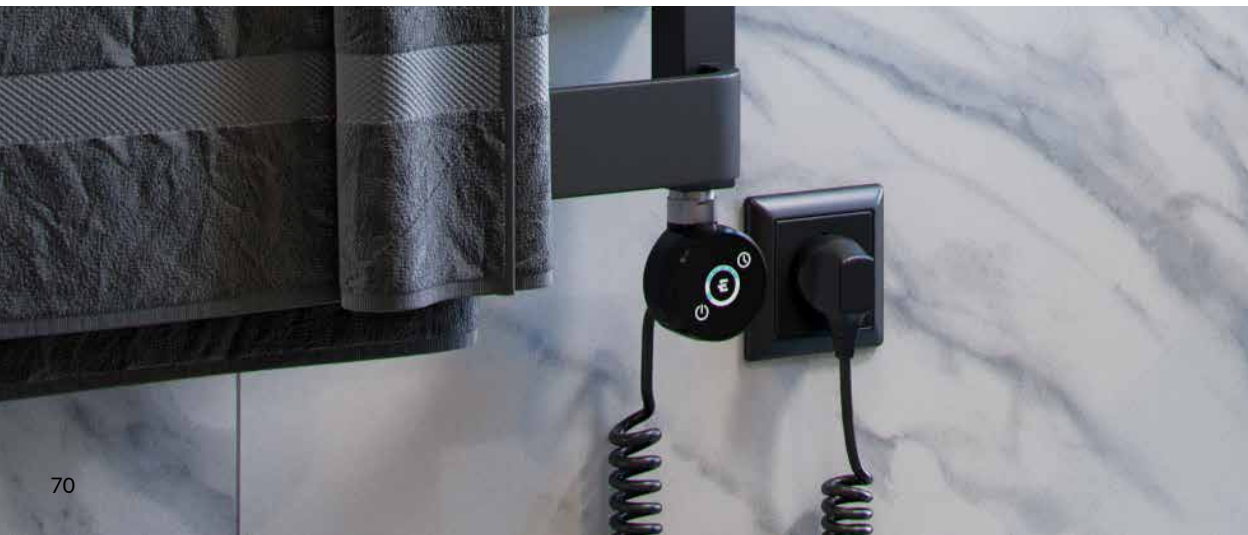

DOSTĘPNE KOLORY:

Horos

Meteor

Podłączenie dolne 5 lub 47 cm

Dostępne w dwóch kolorach

Dostępne w trzech rozmiarach

Możliwość montażu grzałki

8 LAT

Horos 96

960 × 500 mm

biały soft

GREX.HO96.WH

szary metalik

GREX.HO96.GR

625 zł

499 zł

Cena promocyjna

Horos 121

1210 × 500 mm

biały soft

GREX.HO121.WH

szary metalik

GREX.HO121.GR

695 zł

559 zł

Cena promocyjna

Horos 146

1460 × 500 mm

biały soft

GREX.HO146.WH

szary metalik

GREX.HO146.GR

795 zł

639 zł

Cena promocyjna

Grzałka

elektryczna

uniwersalne zastosowanie do grzejników Excellent (z wyjątkiem wannowych)

Kabel spiralny zakończony wtyczką

Dostępne w trzech kolorach

600 W

2 LATA

Excellent 600W

chrom

GREX.600W.CR

460 zł

369 zł

Cena promocyjna

Excellent 600W

czarny mat

GREX.600W.BL

399 zł

319 zł

Cena promocyjna

Excellent 600W

biała

GREX.600W.WH

399 zł

319 zł

Cena promocyjna