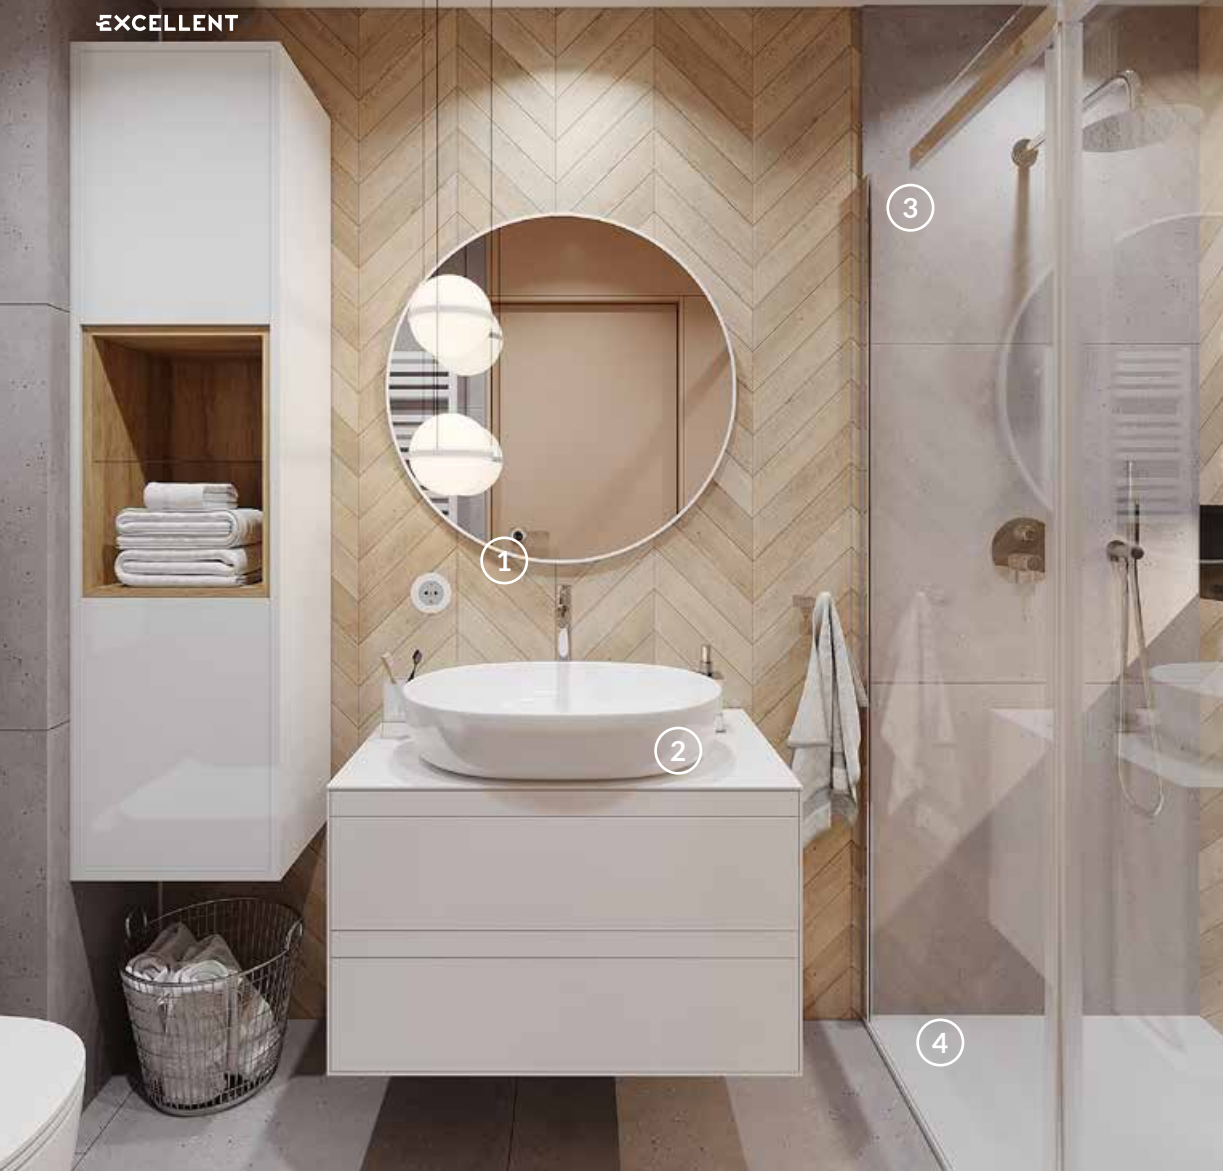

Rzut łazienki z góry

1

Virro

Lustro
łazienkowe

Φ 800
biały mat
DOEX.VI080.WH

595 zł
479 zł

Cena promocyjna

2