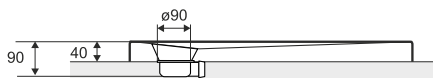

10 LAT

Forma

Brodzik kwadratowy niski