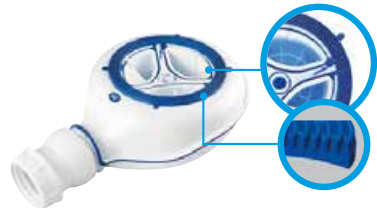

106 zł
85 zł

Cena promocyjna

Fast

Syfon brodzikowy $\Phi 90$

Przepływ
43 l/min

dedykowany brodzikom z pokrywą: Arda, Lavano, Zero
opcja czyszczenia od góry
łatwe czyszczenie zbiorników przechwytyjących
wysoka wydajność przepływu wody 43 l/min
wysokość całkowita 80mm (słup wody 50 mm zgodny z normą CE)
INEX.1918.90