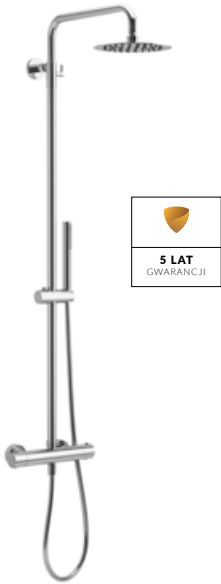

Główica ceramiczna

System Pure-Calc

Cold system

Główica termostaticzna

Główica ceramiczna

System Pure-Calc

Cold system

Główica termostaticzna

Główica ceramiczna Kerox

Montaż natynkowy

System Pure-calc

Wykonane z miedzi

Przełącznik mechaniczny

actima

Rain Termo Round

Zestaw prysznicowy z baterią termostaticzną

główica prysznicowa okrągła
Φ 200 mm Slim
montaż: ścienny natynkowy
typ: jednouchwytyowa z przełącznikiem bez wylewki
chrom
ARAC.SY.107CR

1035 zł

839 zł

Cena promocyjna

actima

Rain Termo Square

Zestaw prysznicowy z baterią termostaticzną

główica prysznicowa kwadratowa
200 × 200 mm Slim
montaż: ścienny natynkowy
typ: jednouchwytyowa z przełącznikiem bez wylewki
chrom
ARAC.SY.108CR

1495 zł

1199 zł

Cena promocyjna

EXCELLENT

Rain Pi

Zestaw prysznicowy z baterią mechaniczną

główica prysznicowa okrągła
Φ 200 mm Slim
montaż: ścienny natynkowy
typ: dwuuchwytyowa z przełącznikiem bez wylewki
chrom
AREX.1281CR

1560 zł

1249 zł

Cena promocyjna