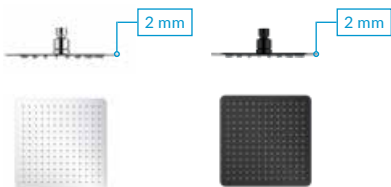

Główice prysznicowe

200 × 200 mm Slim
kwadratowa
chrom

AREX.3022CR

195 zł
155 zł
Cena promocyjna

200 × 200 mm Slim
kwadratowa
czarna

AREX.3022BL

245 zł
195 zł
Cena promocyjna