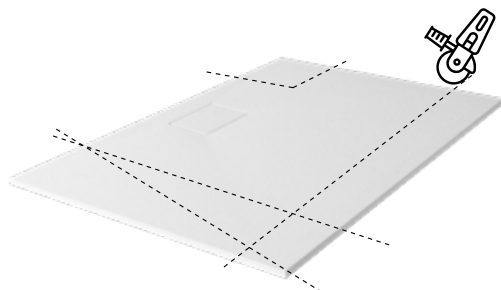

Idealny rozmiar i kształt

dzięki możliwości docinania