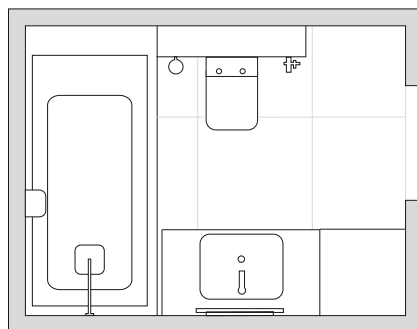

6

Ness

Miska wisząca WC

500 × 345 mm

CENL.3509.500.WH

1250 zł

999 zł

Cena promocyjna