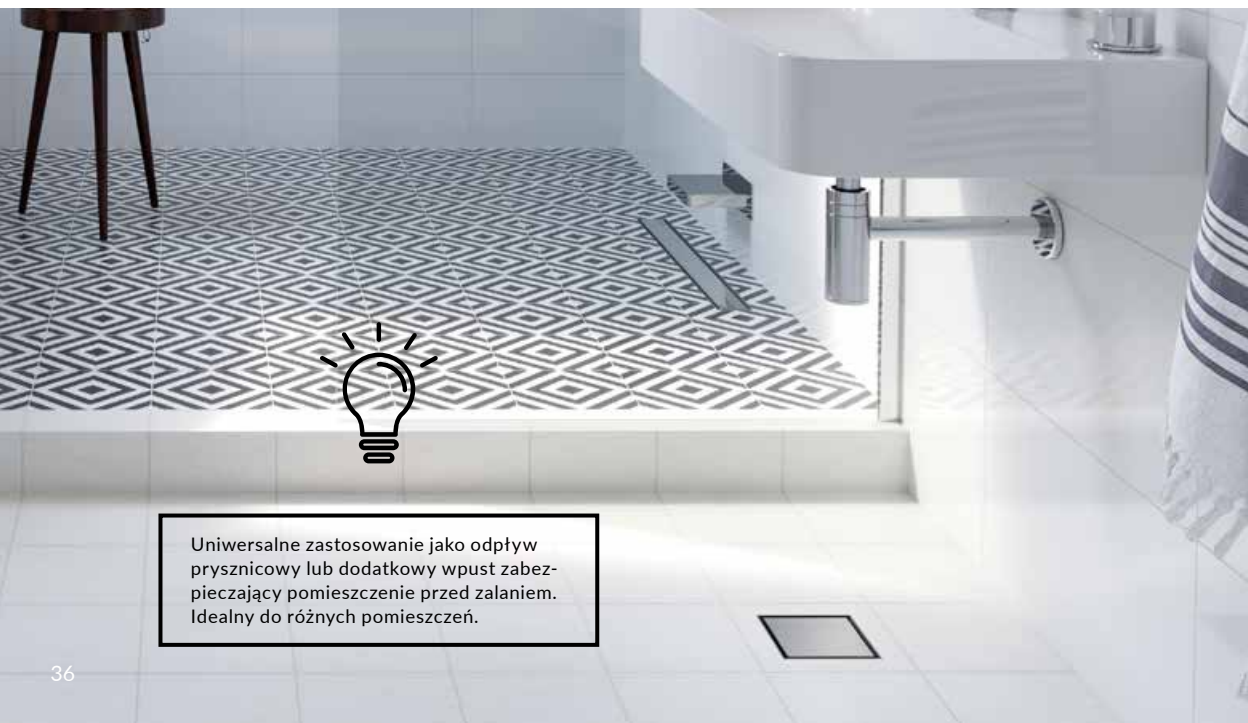

Ruszt z polerowanej stali

Ruszt do zabudowy płytkami

Uniwersalne zastosowanie jako odptyw prysznicowy lub dodatkowy wpust zabezpieczający pomieszczenie przed zalaniem. Idealny do różnych pomieszczeń.

Syfon suchy