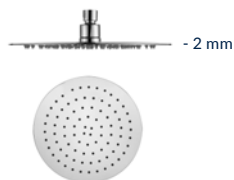

200 mm Slim
okragła
chrom

AREX.3020CR

185 zł

149 zł

Cena promocyjna