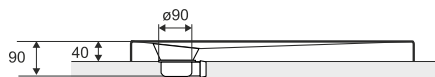

Zero

Brodzik akrylowy biały

800 × 800 mm
BREX.1202.080.080.WHN

650 zł
519 zł
Cena promocyjna

900 × 900 mm
BREX.1202.090.090.WHN

685 zł
549 zł
Cena promocyjna

1000 × 1000 mm
BREX.1202.100.100.WHN

785 zł
629 zł
Cena promocyjna

1000 × 800 mm
BREX.1203.100.080.WHN

1000 × 900 mm
BREX.1203.100.090.WHN

785 zł
629 zł
Cena promocyjna

1200 × 800 mm
BREX.1203.120.080.WHN

1200 × 900 mm
BREX.1203.120.090.WHN

825 zł
659 zł
Cena promocyjna

Montaż na
płytkach

Montaż
zlicowany
z płytkami

100 %
akrylu

Klapka z
magnesem

Klapka
akrylowa