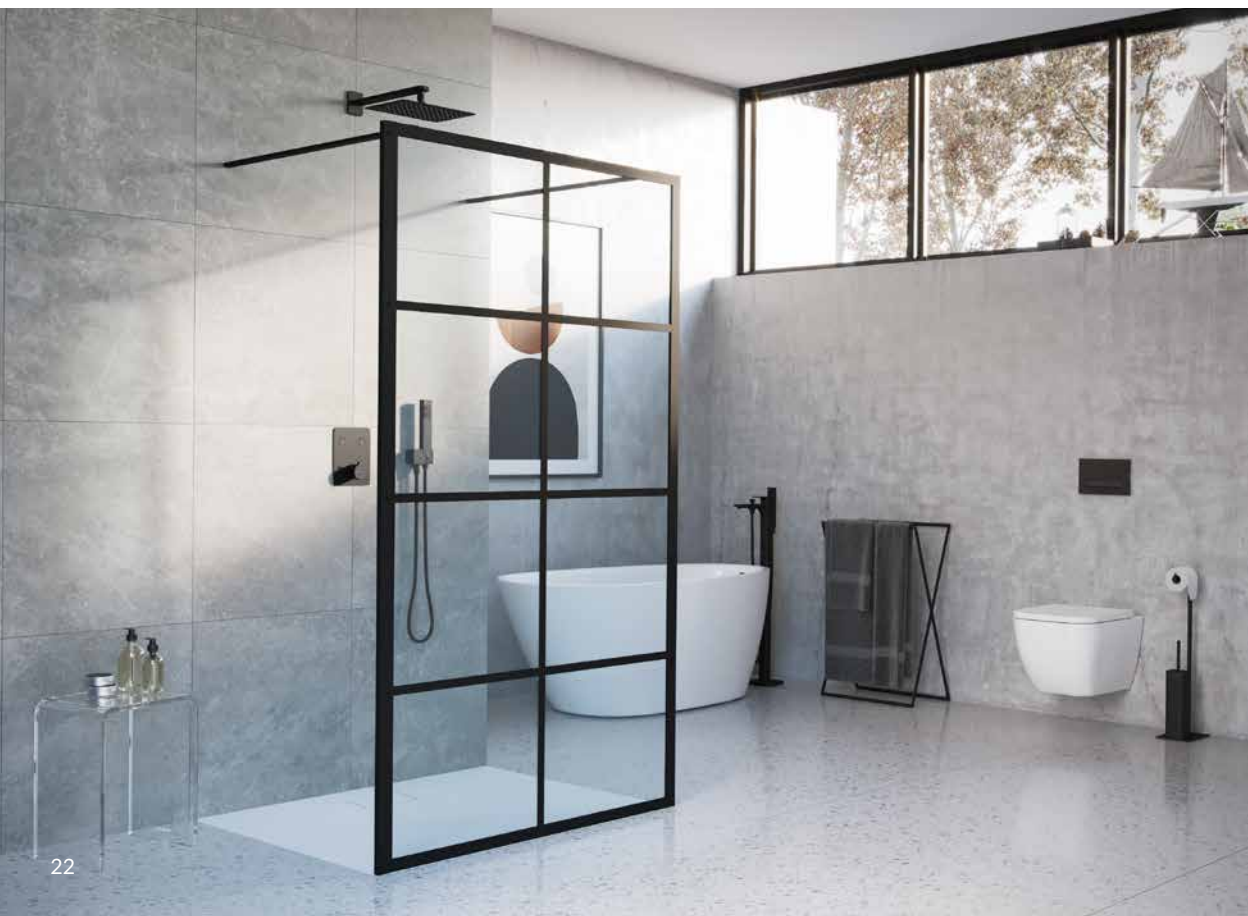

Ścianka Walk-in

1000 × 2000 mm
KAEX.4006.1000.LP

1500 zł

1199 zł

Cena promocyjna

Ścianka Walk-in

1200 × 2000 mm
KAEX.4006.1200.LP

1625 zł

1299 zł

Cena promocyjna

Wsporniki do docięcia w komplecie ze ścianką.

Seria Vidoq

Ścianka boczna

Grubość szkła 6 mm

Wsporniki Slim

Powłoka Clean Control

Mocowanie do ściany w komplecie

Montaż uniwersalny

Grubość szkła 8 mm

Ścianka boczna

900 × 2000 mm

KAAC.1506.900.LP

875 zł

699 zł