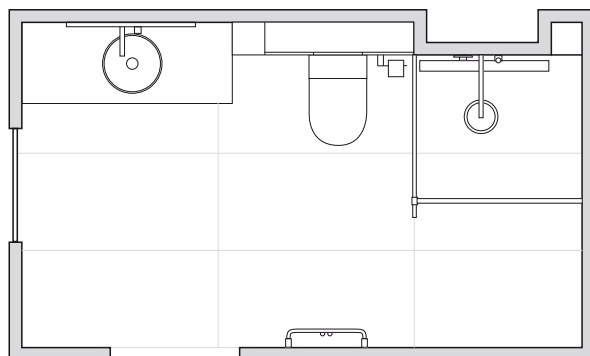

KAEX.4006.1000.LP

1500 zł

1199 zł

Cena promocyjna

Rzut łazienki z góry

EXCELLENT

Rzut łazienki z góry

1