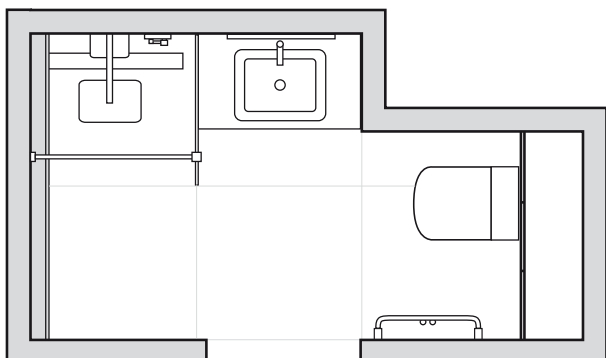

KAEX.4006.1000.LP

1500 zł

1199 zł

Cena promocyjna

Rzut łazienki z góry

EXCELLENT

Rzut łazienki z góry

1