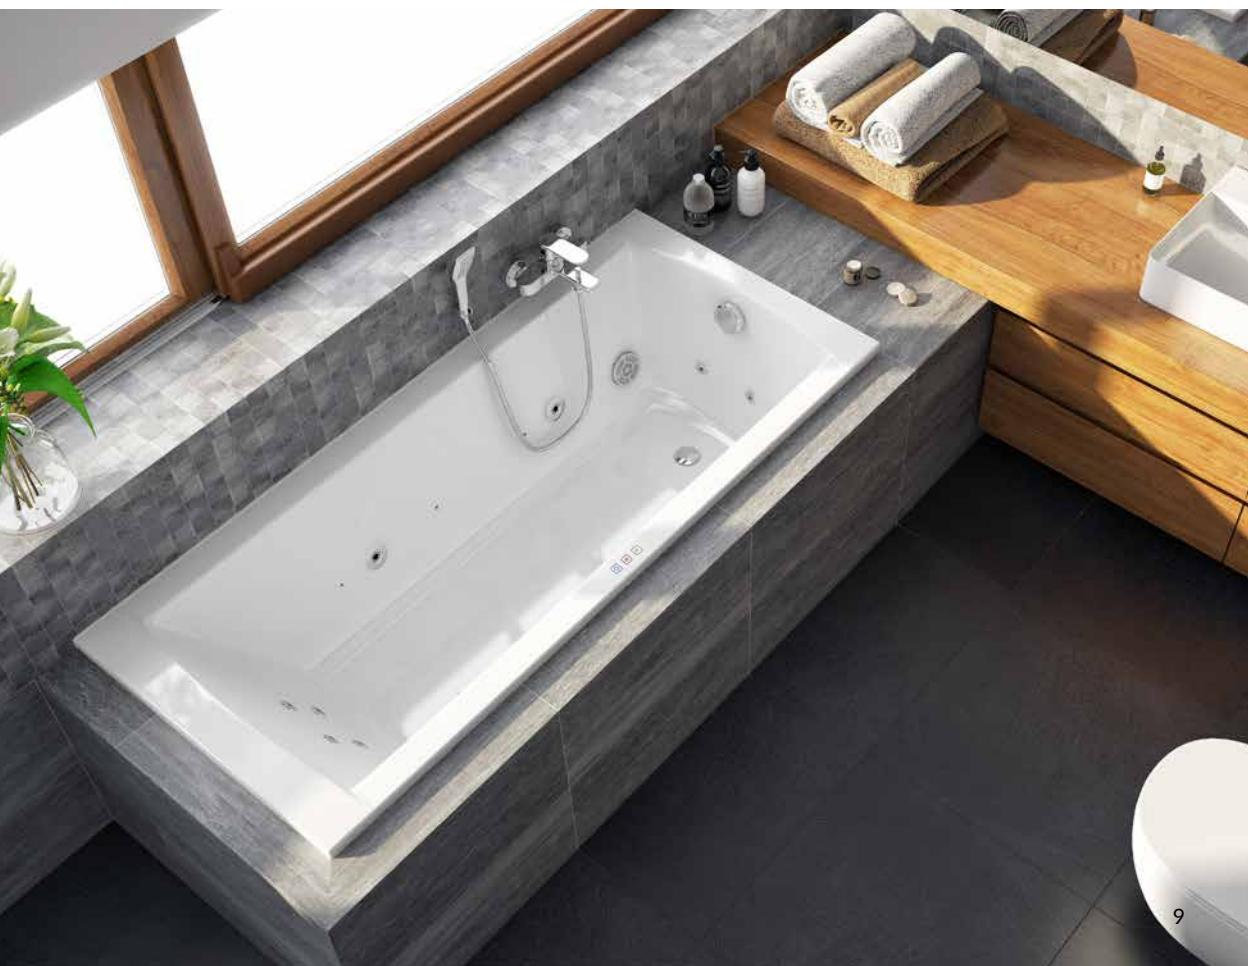

7500 zł

6999 zł

Cena promocyjna

Lila 2.0

Wanna akrylowa wolnostojąca biała z przelewem i zestawem odpływowym

1600 × 730 mm
WAEX.LIL2.160.WHW

~~5250 zł~~

4199 zł