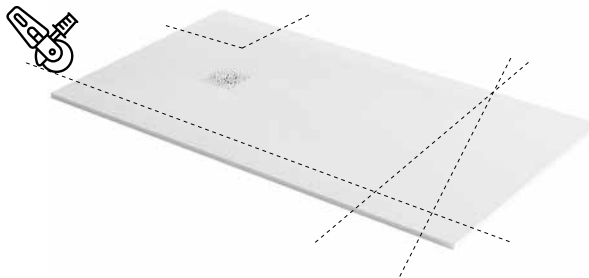

Cappucino (CAN)
RAL 1019

Beton (CON)
RAL 7040

Czarny (BLN)
RAL 9005

Dopasowane

do każdej powierzchni

Idealny rozmiar i kształt

dzięki możliwości docinania

1600 × 900 mm