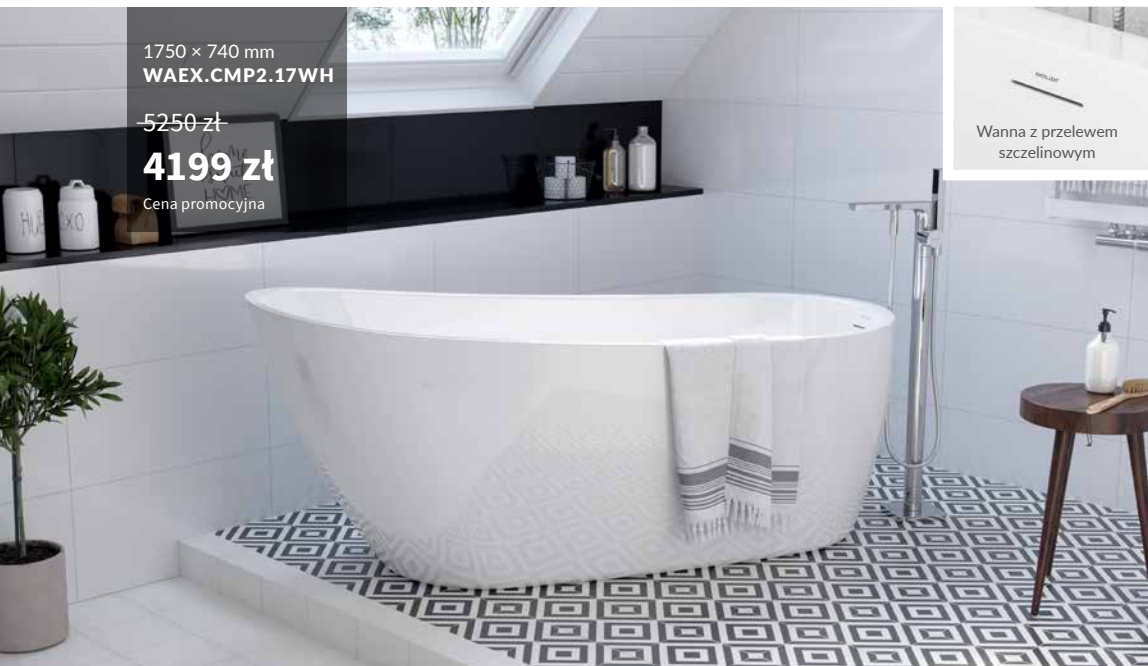

Cena promocyjna

Wanna z przelewem
szczelinowym

Comfort 2.0

Wanna akrylowa wolnostojąca biała z przelewem i zestawem odpływowym

1750 × 740 mm
WAEX.CMP2.17WH

~~5250 zł~~

4199 zł

Cena promocyjna

Wanna z przelewem
szczelinowym

Mirage

Wanna akrylowa wolnostojąca biała z przelewem i zestawem odpływowym

1800 × 700/800 mm
WAEX.MRP18WH

6250 zł

4999 zł

Cena promocyjna

Wanna z przelewem