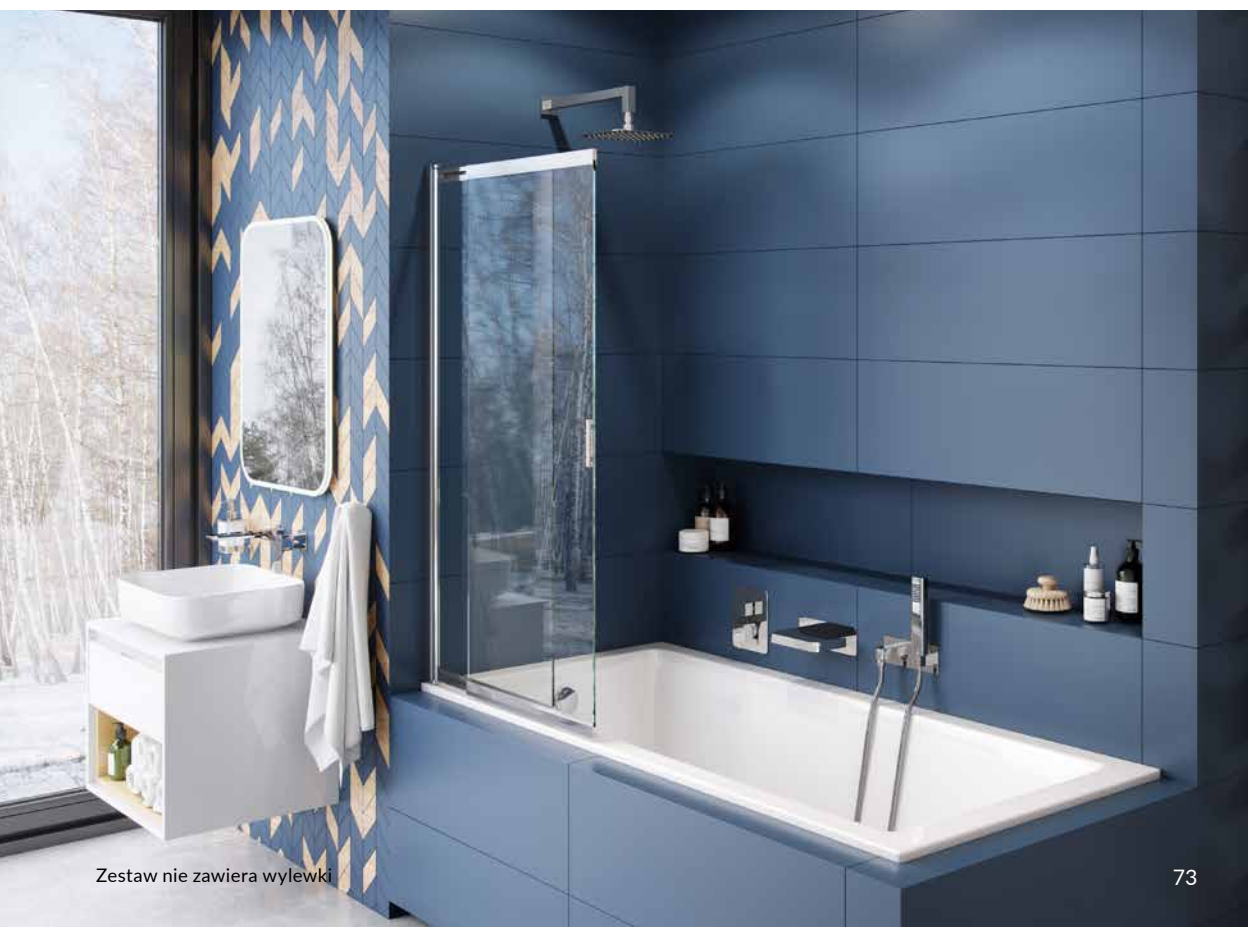

AREX.4403CR

1750 zł

1399 zł

Cena promocyjna

Główce prysznicowe

200 × 200 mm Slim
kwadratowa
chrom

AREX.3022CR

185 zł

149 zł

Cena promocyjna

200 mm Slim
okragła
chrom

AREX.3020CR

185 zł

149 zł

Cena promocyjna

400 × 400 mm Slim
kwadratowa
chrom/biała