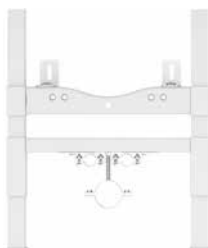

Shiro

Stelaż podtynkowy do bidetu

INEX.SH505.420

495 zł

399 zł

Cena promocyjna

Rama stalowa, malowana proszkowo, odporna na korozję

Zestaw montażowy w komplecie