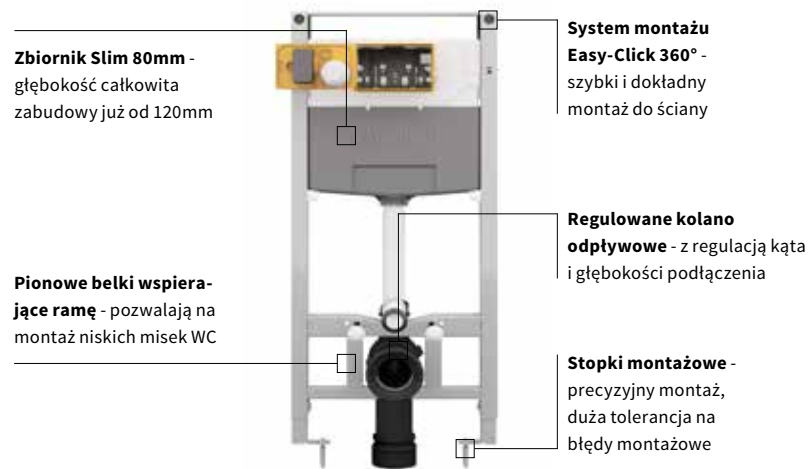

Shiro 2.0

Stelaż podtynkowy do miski WC

INEX.SH2.1110.500
1150 - 1350 × 500 mm

825 zł
699 zł
Cena promocyjna