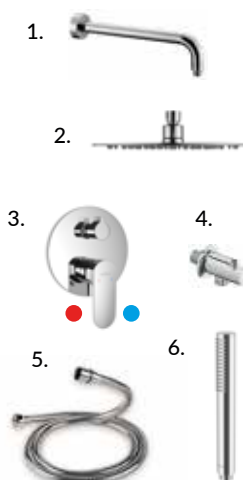

## Drop Slim

Główka prysznicowa okrągła

średnica Ø 200 mm

**ARAC.C.SHR01P**

• stal

192 zł

**79 zł**  
Cena wyprzedażowa

średnica Ø 300 mm