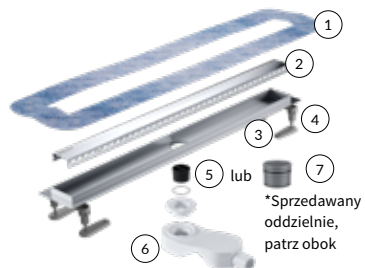

W skład zestawu wchodzi:

1. Mankiet uszczelniający
2. Ruszt
3. Rynna
4. Nóżki
5. Rurka inspekcyjna
6. Syfon niski
7. Syfon suchy*