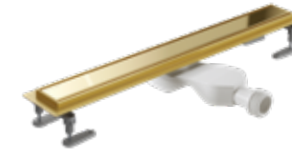

Stilio Gold

Odptyw liniowy złoty