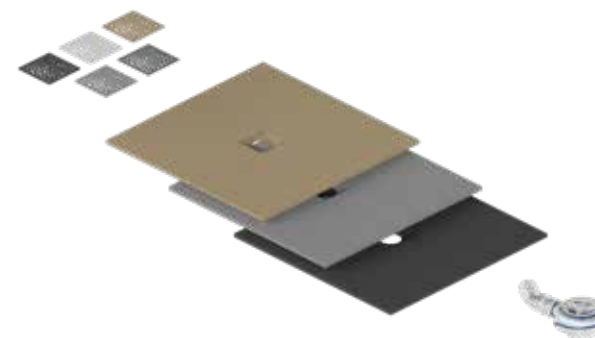

ZEPR.0722.47

**2109 zł**

Cena w zestawie

ZESTAW PROMOCYJNY

W skład **zestawu promocyjnego** wchodzi:

- Arda brodzik kompozytowy 90×90 cm
- Arda Pokrywa brodzika w wybranym kolorze
- Fast Syfon

**1199 zł**  
Cena w zestawie

**Brodzik Arda 90×90 cm biały + Pokrywa Arda + Syfon Fast**

- |  |  |  |  |  |
|--|--|--|--|--|
| ▪ Arda brodzik kompozytowy 90×90 cm, biały | ▪ Arda brodzik kompozytowy 90×90 cm, biały | ▪ Arda brodzik kompozytowy 90×90 cm, biały | ▪ Arda brodzik kompozytowy 90×90 cm, biały | ▪ Arda brodzik kompozytowy 90×90 cm, biały |
| ▪ Pokrywa brodzika Arda, <b>biała</b>      | ▪ Pokrywa brodzika Arda, <b>cappucino</b>  | ▪ Pokrywa brodzika Arda, <b>beton</b>      | ▪ Pokrywa brodzika Arda, <b>czarna</b>     | ▪ Pokrywa brodzika Arda, <b>chrom</b>      |
| ▪ Syfon Fast                               | ▪ Syfon Fast                               | ▪ Syfon Fast                               | ▪ Syfon Fast                               | ▪ Syfon Fast                               |
| <b>ZEPR.0722.19</b>                        | <b>ZEPR.0722.20</b>                        | <b>ZEPR.0722.21</b>                        | <b>ZEPR.0722.22</b>                        | <b>ZEPR.0722.23</b>                        |