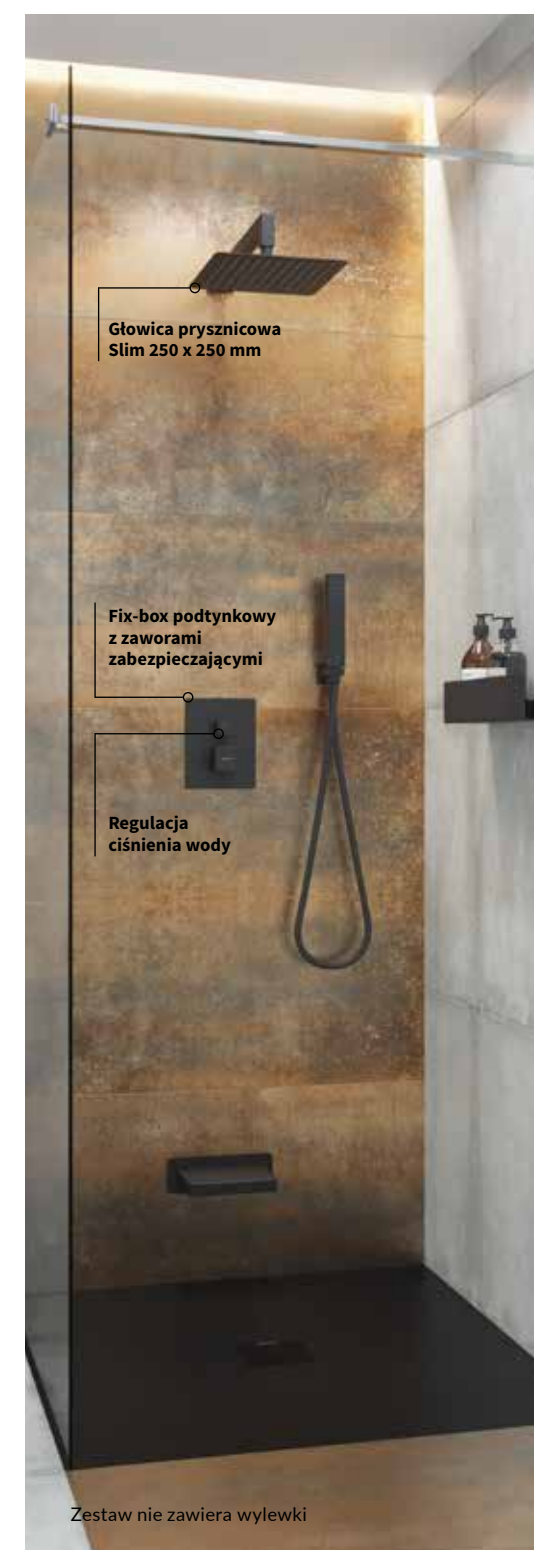

Bateria prysznicowo-wannowa podtynkowa termostatyczna, 3 funkcje

**AREX.2048BL**

• czarny mat

1060 zł

**899 zł**  
Cena promocyjna

Głowica prysznicowa Slim 250 x 250 mm

Fix-box podtynkowy z zaworami zabezpieczającymi