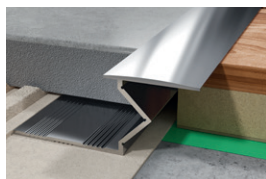

Cena promocyjna

elektropoler srebrny
2500 × 10 × 11 mm
LIPBAPSEP.250

36 zł
29 zł

Cena promocyjna

Profile PSA

przejściowe adaptacyjne aluminiowe

anoda srebrna
2500 × 12-15 × 19 mm
LIPBAPSA.15/250

38 zł
31 zł