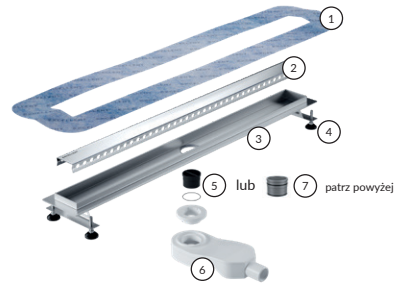

745 zł
599 zł
Cena promocyjna

795 zł
629 zł
Cena promocyjna

830 zł
669 zł
Cena promocyjna

Ruszt z polerowanej stali

Ruszt do zabudowy płytkami

W skład zestawu wchodzi:

1. Mankiet uszczelniający
2. Ruszt x 2
3. Rynna
4. Nóżki
5. Rurka inspekcyjna
6. Syfon niski