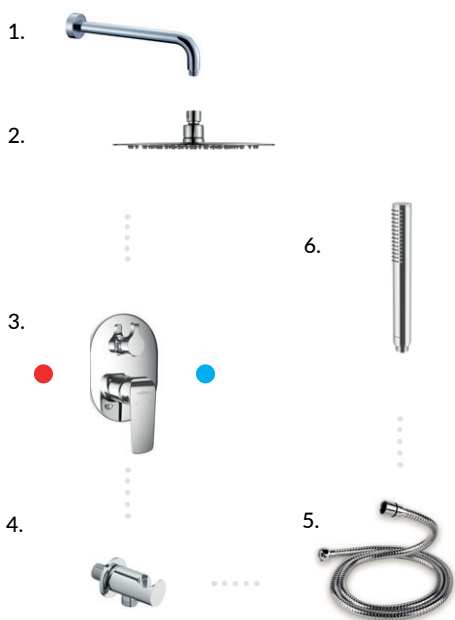

fix-box podtynkowy
chrom
ARAC.4145CR

450 zł

359 zł

Cena promocyjna

5 LAT

actima

1. ramię prysznicowe ścienne okrągłe, 40 cm
2. głowica prysznicowa okrągła Slim Φ 20 cm
3. bateria prysznicowo-wannowa podtynkowa Clever, Fix-box podtynkowy
4. przyłącze kątowe z mocowaniem słuchawki okrągłe
5. wąż prysznicowy 150 cm
6. słuchawka prysznicowa Loka

Clever

Zestaw prysznicowo-wannowy podtynkowy

chrom

ARAC.SET.4145CR

1125 zł

899 zł

Cena promocyjna

Głowica Sedal