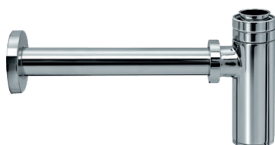

Syfon D57

Umywalkowy
butelkowy

- regulowana wysokość podłączeniowa max 170 mm
- butelka o wymiarach 96 mm wysokości i Φ 57 mm
- rura regulowana Φ 32 mm, o długości max do 340 mm
- stal nierdzewna typ 304

chrom
INEX.1818CR

160 zł

129 zł

Cena promocyjna

czarny
INEX.1818BL

235 zł

189 zł

Cena promocyjna