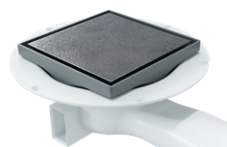

INEX.TO130.50

375 zł

299 zł

Cena promocyjna

W skład zestawu wchodzi:

1. Ruszt
2. Kratka odpływowa Double
3. Syfon suchy DryOn
4. Pierścień zaciskowy
5. Mankiet uszczelniający
6. Wpust Maxflow

Ruszt z polerowanej stali