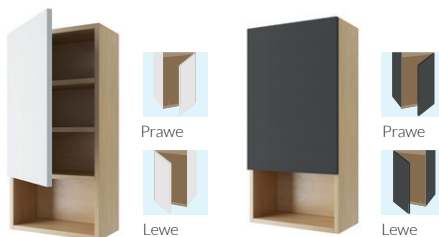

Finli

Szafka z blatem i szufladami

biały lakier połysk/
wnętrze płyta dąb

800 × 500 × 487 mm
MLEX.1102.800.WHWH

1995 zł

1599 zł

Cena promocyjna

Tuto

Szafka wisząca z frontem

biały lakier połysk/
płyta dąb

400 × 800 × 200 mm
lewe

MLEX.0105.400.BLWH

prawe
MLEX.0107.400.BLWH

595 zł

479 zł

Cena promocyjna

płyta szary mat/
płyta dąb

400 × 800 × 200 mm

lewe

MLEX.0105.400.BLGR

prawe
MLEX.0107.400.BLGR

495 zł

399 zł

Cena promocyjna

Tuto

Szafka wisząca

płyta dąb

200 × 800 × 200 mm
MLEX.0106.200.BLBL

250 zł

199 zł

Cena promocyjna