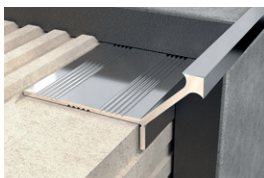

Profile QN

narożne aluminiowe

anoda srebrna
2500 × 10 mm
LIPNA.10/250

31 zł
25 zł
Cena promocyjna

anoda srebrna
2500 × 12 mm
LIPNA.12/250

33 zł
27 zł
Cena promocyjna

elektropoler chrom
2500 × 10 mm
LIPNACR.10/250

41 zł
33 zł
Cena promocyjna

elektropoler chrom
2500 × 12 mm
LIPNACR.12/250

42 zł
34 zł
Cena promocyjna

Montaż ścienny

Montaż na krawędziach

Do wydzielenia stref

Do łączenia okładzin

Wymaga dokładnego docinania płytek

Nie niweluje różnic wysokości okładzin

Profile QN są najdelikatniejszymi profilami narożnymi – widoczna część to tylko 4mm.