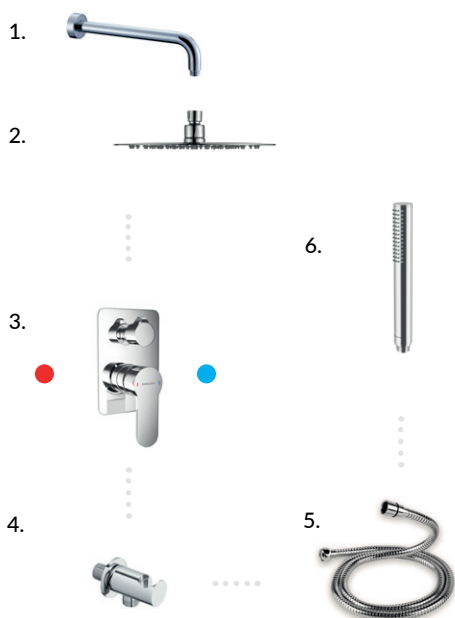

fix-box podtynkowy
chrom
AREX.9045CR

~~595 zł~~

479 zł

Cena promocyjna

1. ramię prysznicowe ścienne okrągłe, 400 mm
2. głowica prysznicowa okrągła Φ 200 mm Slim
3. bateria prysznicowo-wannowa podtynkowa Oxalia, Fix-box podtynkowy
4. przyłącze kątowe z mocowaniem słuchawki okrągłe
5. wąż prysznicowy 1500 mm
6. słuchawka prysznicowa Loka