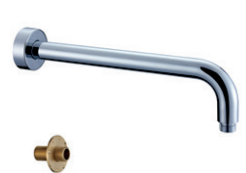

długość: 400 mm
ścienne
okrągłe
chrom

AREX.3140CR

125 zł

99 zł

Cena promocyjna

EXCELLENT