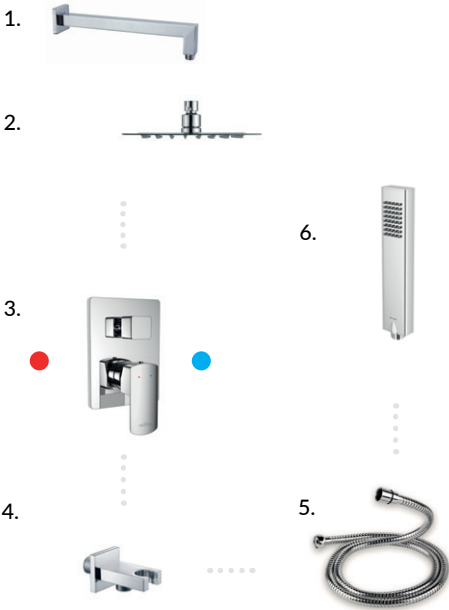

Cena promocyjna

1. ramię prysznicowe ścienne kwadratowe, 400 mm
2. głowica prysznicowa kwadratowa Slim, 200 × 200 mm
3. bateria prysznicowo-wannowa podtynkowa Pride, Fix-box podtynkowy
4. przyłącze kątowe z mocowaniem słuchawki kwadratowe
5. wąż prysznicowy 1500 mm
6. słuchawka prysznicowa Tor