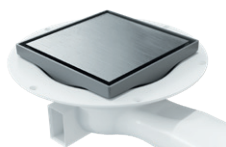

INEX.TO130.50

375 zł

299 zł

Cena promocyjna

W skład zestawu wchodzi:

1. Ruszt
2. Kratka odpływowa Double
3. Syfon suchy DryOn
4. Pierścień zaciskowy
5. Mankiet uszczelniający
6. Wpust Maxflow

Ruszt z polerowanej stali