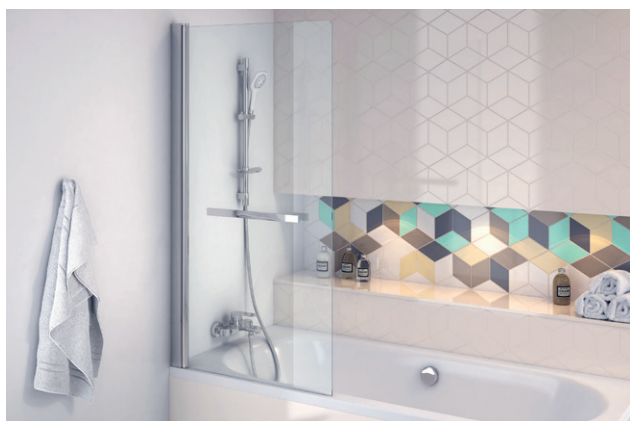

Seria 900

Parawan nawannowy
jednoczęściowy lewy/prawy

- 730 × 1450 mm
- wymiar po złożeniu 680 mm
- mocowanie uniwersalne L/P
- szkło przezroczyste grubości 6 mm
- profil chrom połysk

Clean
Control

Grubość
szkła 6 mm

Montaż uniwersalny

bez uchwyty

KAAC.1619.730.LP

625 zł

499 zł

Cena promocyjna

z uchwytem na rącznik

KAAC.1609.730.LP

750 zł

599 zł

Cena promocyjna