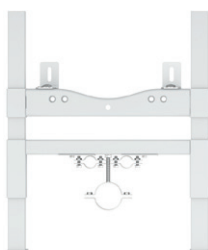

Shiro

Stelaż podtynkowy do bidetu

INEX.SH505.420

495 zł

399 zł

Cena promocyjna

Rama stalowa, malowana proszkowo, odporna na korozję

Zestaw montażowy w komplecie