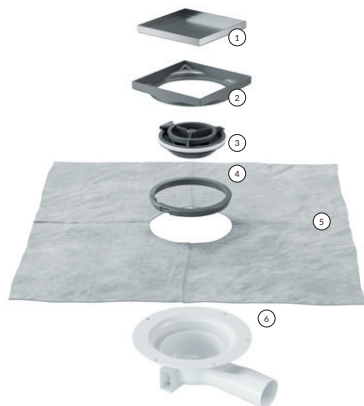

INEX.TO130.50

375 zł

299 zł

Cena promocyjna

W skład zestawu wchodzi:

1. Ruszt
2. Kratka odpływowa Double
3. Syfon suchy DryOn
4. Pierścień zaciskowy
5. Mankiet uszczelniający
6. Wpust Maxflow

Ruszt z polerowanej stali