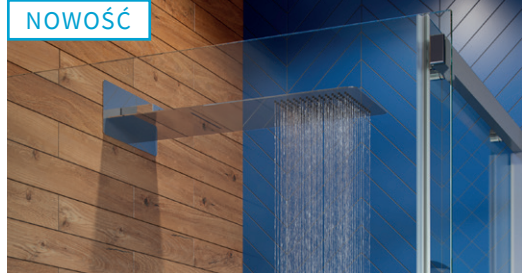

Głowica prysznicowa ścienna z funkcją kaskady

montaż: ścienny natynkowy
strumień laminarny głowicy
z opcją kaskady
ze stali nierdzewnej
chrom

AREX.3080CR

1250 zł

999 zł

Cena promocyjna

NOWOŚĆ

Głowice prysznicowe

200 × 200 mm Regular
kwadratowa
chrom

ARAC.3022CR

199 zł

149 zł

Cena promocyjna

300 × 300 mm Regular
kwadratowa
chrom

ARAC.3032CR

399 zł

319 zł

Cena promocyjna

Φ 20 cm Regular
okrągła
chrom

ARAC.3020CR

199 zł

149 zł

Cena promocyjna

Φ 30 cm Regular
okrągła
chrom

ARAC.3030CR

399 zł

299 zł

Cena promocyjna