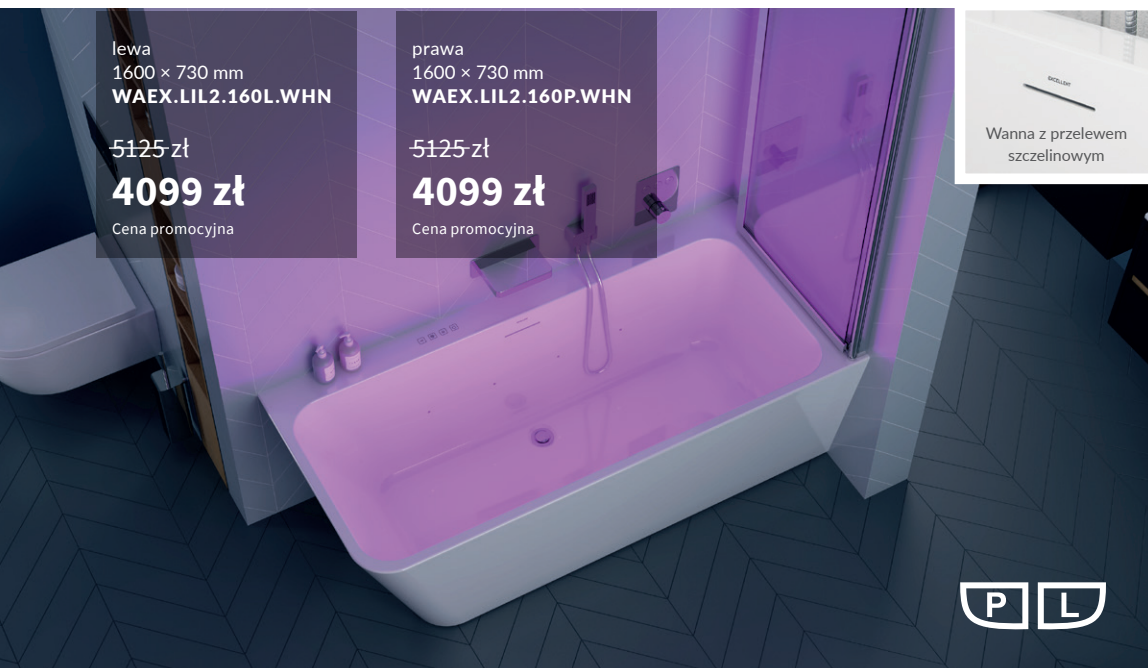

Lila 2.0

Wanna akrylowa narożna biała z przelewem i kompletem odpływowym

5 LAT

NOWOŚĆ

lewa
1600 × 730 mm
WAEX.LIL2.160L.WHN

5125 zł
4099 zł

Cena promocyjna

prawa
1600 × 730 mm
WAEX.LIL2.160P.WHN

5125 zł
4099 zł

Cena promocyjna

Wanna z przelewem
szczelinowym

Lila 2.0 chromo 4-LED

2 LATA

Wanna narożna Lila 2.0
z system chromoterapii 4-punktowej

Sterowanie

- dotykowy panel sterujący
- czasowy wyłącznik oświetlenia

Podwodne oświetlenie

- 4 punktowa chromoterapia Excellent RGB Power LED*
- 3-stopniowa regulacja natężenia
- 3 automatyczne programy chromoterapii

WAEX.LIL2.LED4160L.WHN

WAEX.LIL2.LED4160P.WHN

7750 zł
6199 zł

Cena promocyjna

7750 zł
6199 zł

Cena promocyjna

Lila 2.0 Inspire Air

2 LATA

Wanna narożna Lila 2.0
z hydromasażem Inspire Air

Sterowanie

- elektroniczne, za pośrednictwem dotykowego panelu sterującego
- czasowy wyłącznik masażu i oświetlenia
- czujnik poziomu wody wraz z sygnalizacją minimalnego poziomu

Masaż powietrzny

- 3-stopniowa regulacja natężenia masażu ze wskaźnikiem natężenia
- podgrzewanie masującego powietrza
- automatyczne osuszanie systemu powietrznego

Podwodne oświetlenie

- 4-punktowa chromoterapia Excellent RGB Power LED*
- 3-stopniowa regulacja natężenia
- 3 automatyczne programy chromoterapii

WAEX.LIL2.INSPIR160L.WHN

WAEX.LIL2.INSPIR160P.WHN

11700 zł
9399 zł

Cena promocyjna

11700 zł
9399 zł

Cena promocyjna