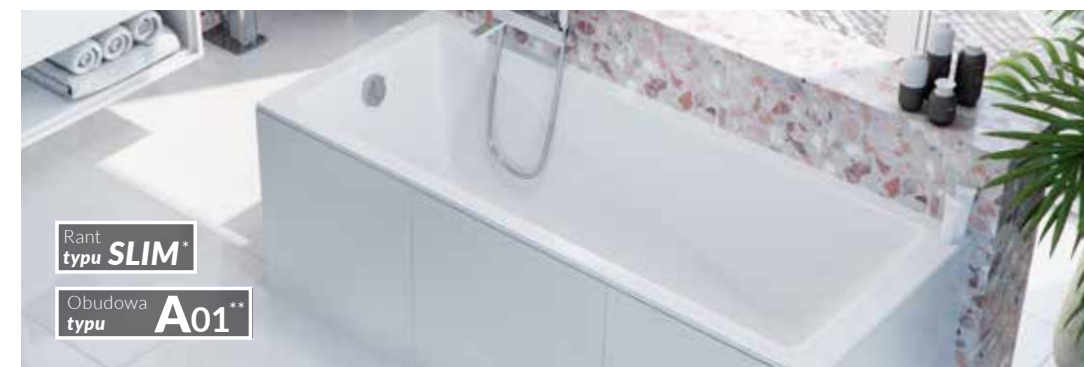

Wave Slim

Wanna akrylowa prostokątna biała

WAEX.WAV12WHS 1200 × 700 mm 1000 zł 849 zł Cena promocyjna	WAEX.WAV13WHS 1300 × 700 mm 1130 zł 959 zł Cena promocyjna	WAEX.WAV14WHS 1400 × 700 mm 1245 zł 1059 zł Cena promocyjna	WAEX.WAV15WHS 1500 × 700 mm 1365 zł 1159 zł Cena promocyjna	WAEX.WAV16WHS 1600 × 700 mm 1410 zł 1199 zł Cena promocyjna
WAEX.WAV160.80WHS 1600 × 800 mm 1480 zł 1259 zł Cena promocyjna	WAEX.WAV17WHS 1700 × 700 mm 1480 zł 1259 zł Cena promocyjna	WAEX.WAV170.75WHS 1700 × 750 mm 1495 zł 1269 zł Cena promocyjna	WAEX.WAV18WHS 1800 × 800 mm 1610 zł 1369 zł Cena promocyjna