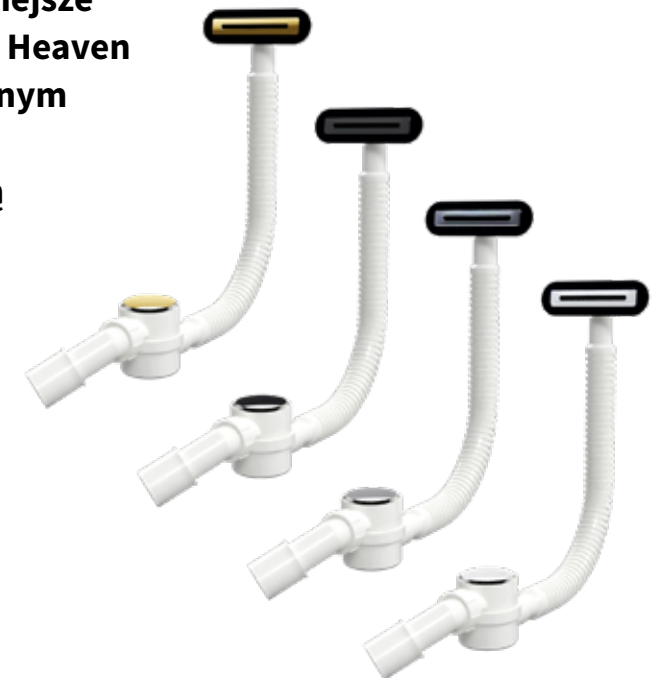

System Flow

Lubisz dbałość o najmniejsze szczegóły? To świetnie! Heaven Slim dysponuje specjalnym zestawem odpływowo-przelewowym z funkcją czyszczenia od góry.

Dodatkowo system został wyposażony w korek Click-Clack, który wraz z ramką przelewu dostępny jest w czterech wersjach kolorystycznych. Esteci mogą wybierać wśród wariantów: chrom, biały połysk, czarny mat oraz złoty PVD.