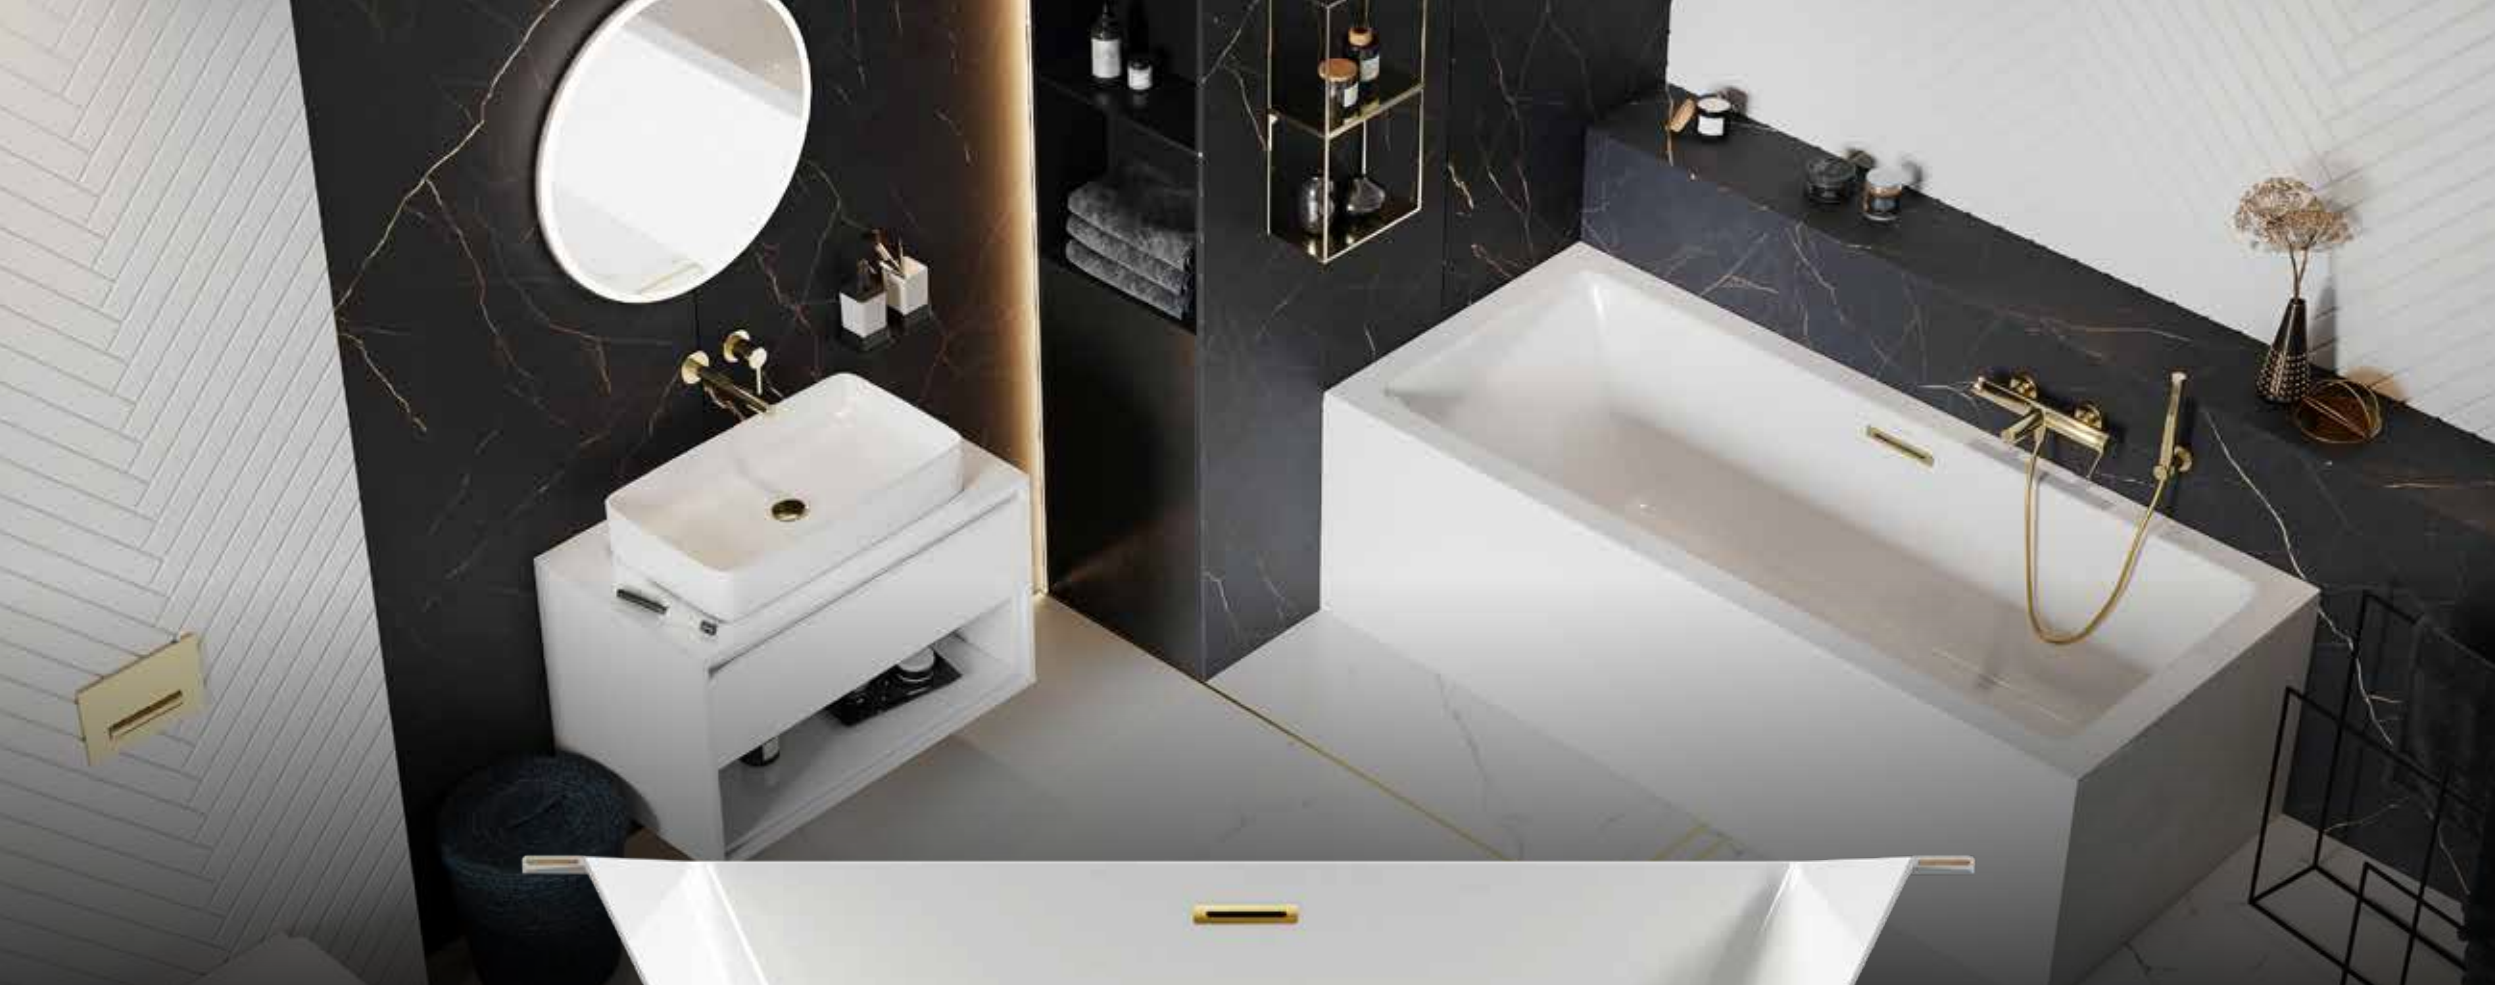

Rant Slim

Minimalistyczne rozwiązanie rantu o grubości 18 mm $\pm$ 2 pozwala na uzyskanie eleganckiego, a przy tym delikatnego charakteru łazienki. Rant Slim jest dodatkowo wzmocniony.

Wzmocnione dno

Dodatkowe wzmocnienie dna wanny stanowi gwarancję bezpieczeństwa oraz komfortu użytkowania.

System Flow

Zestaw odpływowo-przelewowy z funkcją czyszczenia od góry wyposażony w korek Click-Clack stanowi idealne połączenie funkcjonalności oraz unikalnego wyglądu. Dostępny w 4 wersjach kolorystycznych: chrom, biały połysk, czarny mat, złoty PVD.

Stelaż oraz nóżki

Poszczególne elementy wykonane są z materiałów najwyższej jakości.

Heaven Slim

W A N N A A K R Y L O W A