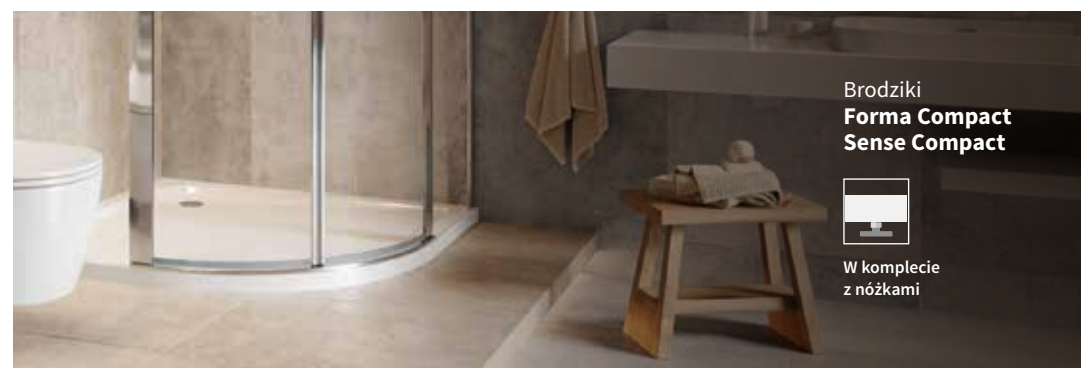

## Syfon

Brodzikowy ø90 mm

**INEX.1416.90**  
• z pokrywą  
• chrom

110 zł  
**95 zł**  
Cena promocyjna

2 LATA

Przepływ  
42l / min

Brodziki  
**Forma Compact**  
**Sense Compact**

W komplecie  
z nóżkami