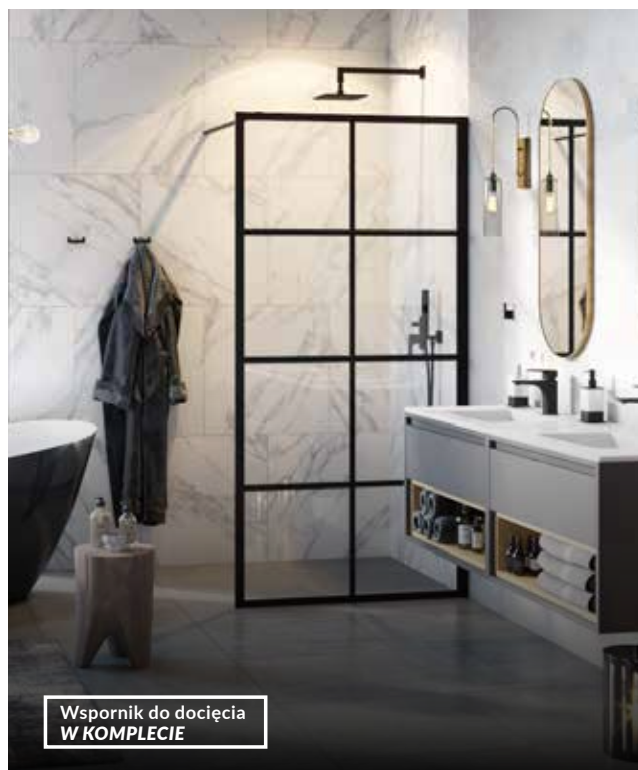

Fabrika

Kabina Walk-In,
ścianka prosta

Montaż uniwersalny

Grubość szkła 6 mm

Powłoka Clean Control

Wykończenie czarny mat

KAEX.4006.1000.LP
1000 × 2000 mm

1880 zł
1599 zł
Cena promocyjna

KAEX.4006.1200.LP
1200 × 2000 mm

1999 zł
1699 zł
Cena promocyjna

Aluminiowe profile

Wspornik do docięcia
W KOMPLECIE

Vidoq

Kabina Walk-in,
ścianka gięta,
ścianka boczna

Montaż uniwersalny

Grubość szkła 6 mm

Wsporniki Slim

Powłoka Clean Control

Mocowanie do ściany w komplecie

Ścianka gięta
KAAC.1507.850.LP
850 × 2000 mm

2495 zł
2125 zł
Cena promocyjna

Ścianka boczna
KAAC.1506.1000.LP
1000 × 2000 mm

1155 zł
979 zł
Cena promocyjna

Ścianka boczna
KAAC.1506.900.LP
900 × 2000 mm

1095 zł
929 zł
Cena promocyjna

Ścianka boczna
KAAC.1506.1200.LP
1200 × 2000 mm

1420 zł
1199 zł
Cena promocyjna