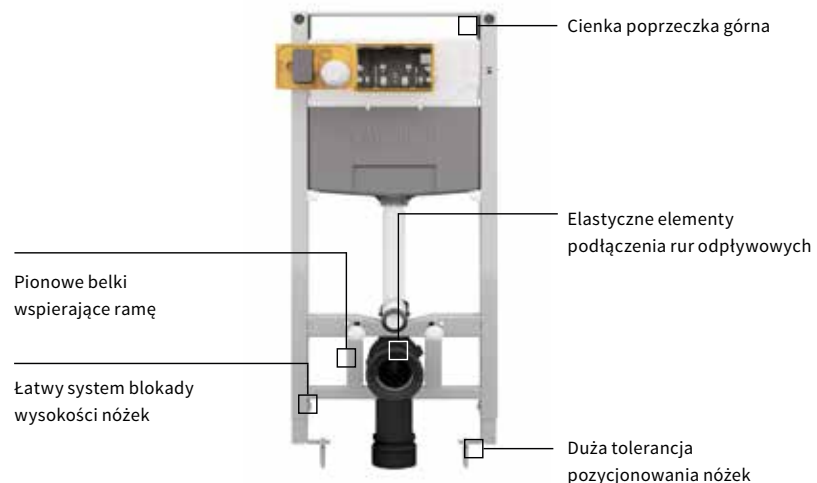

Shiro 2.0

Stelaż podtynkowy do miski WC

INEX.SH2.1110.500
1150 - 1350 × 500 mm

765 zł
649 zł
Cena promocyjna