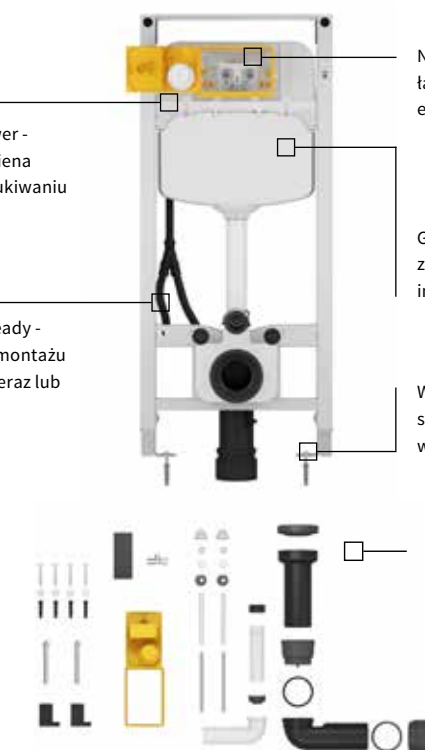

System montażu  
Easy-Click

Zbiornik  
z powłoką  
antycondensacyjną

Pionowe  
belki wspierające  
ramę

Rama stalowa,  
malowana  
proszkowo,  
odporna na korozję

System  
odświeżający  
Pure Power

zestaw montażowy  
w komplecie