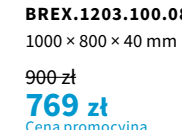

Zero

Brodzik prostokątny akrylowy biały ø90 mm

BREX.1203.100.080.WHN
1000 × 800 × 40 mm

900 zł
769 zł
Cena promocyjna

BREX.1203.120.080.WHN
1200 × 800 × 40 mm

920 zł
789 zł
Cena promocyjna

BREX.1203.100.090.WHN
1000 × 900 × 40 mm

920 zł
789 zł
Cena promocyjna

BREX.1203.120.090.WHN
1200 × 900 × 40 mm

940 zł
799 zł
Cena promocyjna

Zero

Syfon brodzikowy niski ø90 mm

INEX.1616.90
• bez pokrywy

99 zł
85 zł
Cena promocyjna

2 LATA

Przepływ
24l / min

Czyszczony
od góry