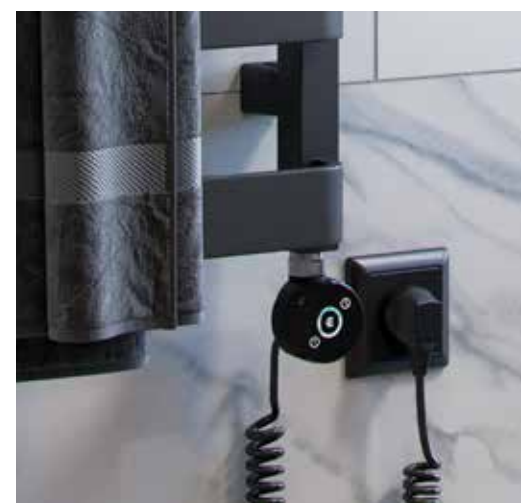

559 zł

Cena promocyjna

Dostępne w trzech kolorach

Horos 121

Grzejnik łazienkowy

1210 × 500 × 80 mm

N

GREX.HO121.BL

• czarny mat

GREX.HO121.WH

• biały soft

GREX.HO121.GR

• szary metalik

750 zł

639 zł

Cena promocyjna

Podłączenie dolne 5 lub 47 cm

Dostępne w trzech rozmiarach

Horos 146

Grzejnik łazienkowy

1460 × 500 × 80 mm

N

GREX.HO146.BL

• czarny mat

GREX.HO146WH

• biały soft

GREX.HO146.GR

• szary metalik

845 zł

719 zł

Cena promocyjna

Możliwość montażu grzałki

Italic 95

Grzejnik łazienkowy

945 × 500 × 90 mm

GREX.IT95.BL

• czarny mat

GREX.IT95.WH

• biały soft

GREX.IT95.GR

• szary metalik

1045 zł

889 zł

Cena promocyjna

Dostępne w trzech kolorach

Italic 113

Grzejnik łazienkowy

1125 × 500 × 90 mm

GREX.IT113.BL

• czarny mat

GREX.IT113.WH

• biały soft

GREX.IT113.GR

• szary metalik

1175 zł

999 zł

Cena promocyjna

Podłączenie dolne 5 lub 47 cm

Dostępne w trzech rozmiarach

Italic 131

Grzejnik łazienkowy

1305 × 500 × 90 mm

GREX.IT131.BL

• czarny mat

GREX.IT131WH

• biały soft

GREX.IT131.GR

• szary metalik

1350 zł

1149 zł

Cena promocyjna

Możliwość montażu grzałki

Grzałka

Elektryczna

Uniwersalne zastosowanie do grzejników **Excellent** (z wyjątkiem wannowych)

2 LATA

Excellent 600W

GREX.600W.CR

• chrom

495 zł

419 zł

Cena promocyjna

Excellent 600W

GREX.600W.BL

• czarny

425 zł

359 zł

Cena promocyjna

Excellent 600W

GREX.600W.WH

• biały

425 zł

359 zł

Cena promocyjna

Kabel spiralny zakończony wtyczką

Dostępne w trzech kolorach

600 W