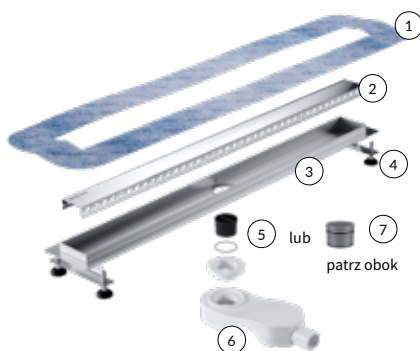

820 zł  
**699 zł**  
Cena promocyjna

**INEX.1515.700**  
700 mm

860 zł  
**729 zł**  
Cena promocyjna

**INEX.1515.800**  
800 mm

890 zł  
**759 zł**  
Cena promocyjna

**INEX.1515.900**  
900 mm

930 zł  
**789 zł**  
Cena promocyjna

### W skład zestawu wchodzi:

1. Mankiet uszczelniający
2. Ruszt x 2
3. Rynna
4. Nóżki
5. Rurka inspekcyjna
6. Syfon niski

W zestawie znajdują się oba ruszty\*

Nowość